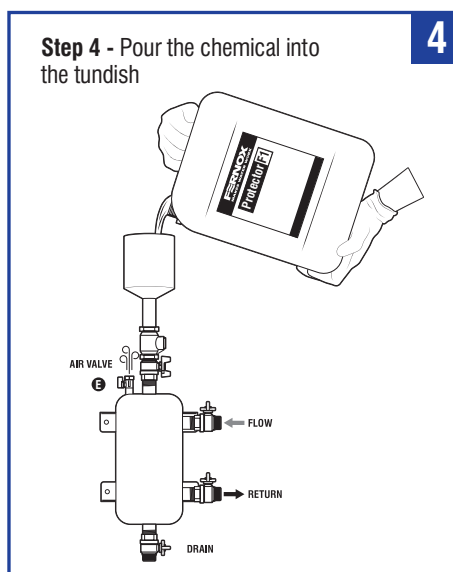

Quick Installation Guide

FM1 Stainless Steel Dosing Pot

5L / 10L / 15L

0-10 bar
0-110 °C

Dimensions (mm)	Size		
	5 L	10 L	15 L
A	734	884	1,084
B	300	450	650
C	230	230	230
D	280	280	280
E	100	250	450
F	200	350	550
G	180	180	180