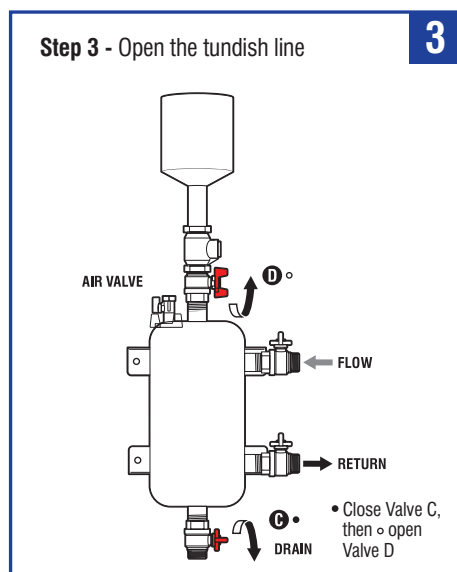

Quick Installation Guide

FM1 Stainless Steel Dosing Pot

5L / 10L / 15L

0-10 bar
0-110 °C

Dimensions (mm)	Size		
	5 L	10 L	15 L
A	734	884	1,084
B	300	450	650
C	230	230	230
D	280	280	280
E	100	250	450
F	200	350	550
G	180	180	180