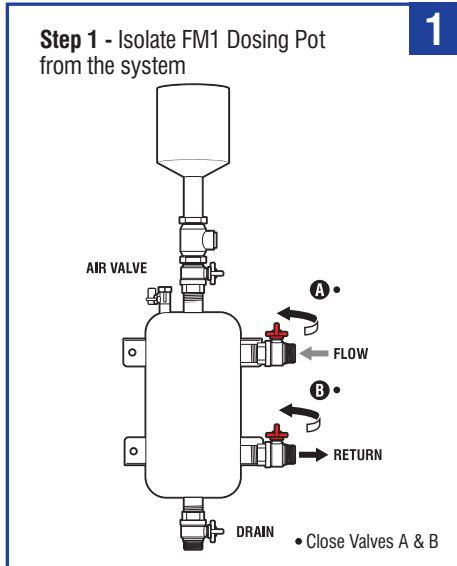

Quick Installation Guide

FM1 Stainless Steel Dosing Pot

5L / 10L / 15L

0-10 bar
0-110 °C

Dimensions (mm)	Size		
	5 L	10 L	15 L
A	734	884	1,084
B	300	450	650
C	230	230	230
D	280	280	280
E	100	250	450
F	200	350	550
G	180	180	180