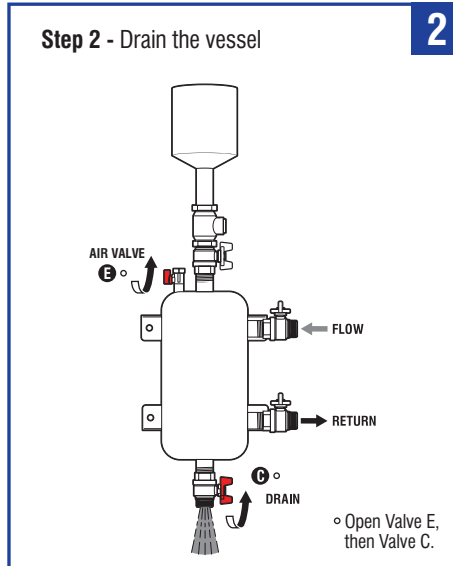

Quick Installation Guide

FM1 Stainless Steel Dosing Pot

5L / 10L / 15L

0-10 bar
0-110 °C

Dimensions (mm)	Size		
	5 L	10 L	15 L
A	734	884	1,084
B	300	450	650
C	230	230	230
D	280	280	280
E	100	250	450
F	200	350	550
G	180	180	180