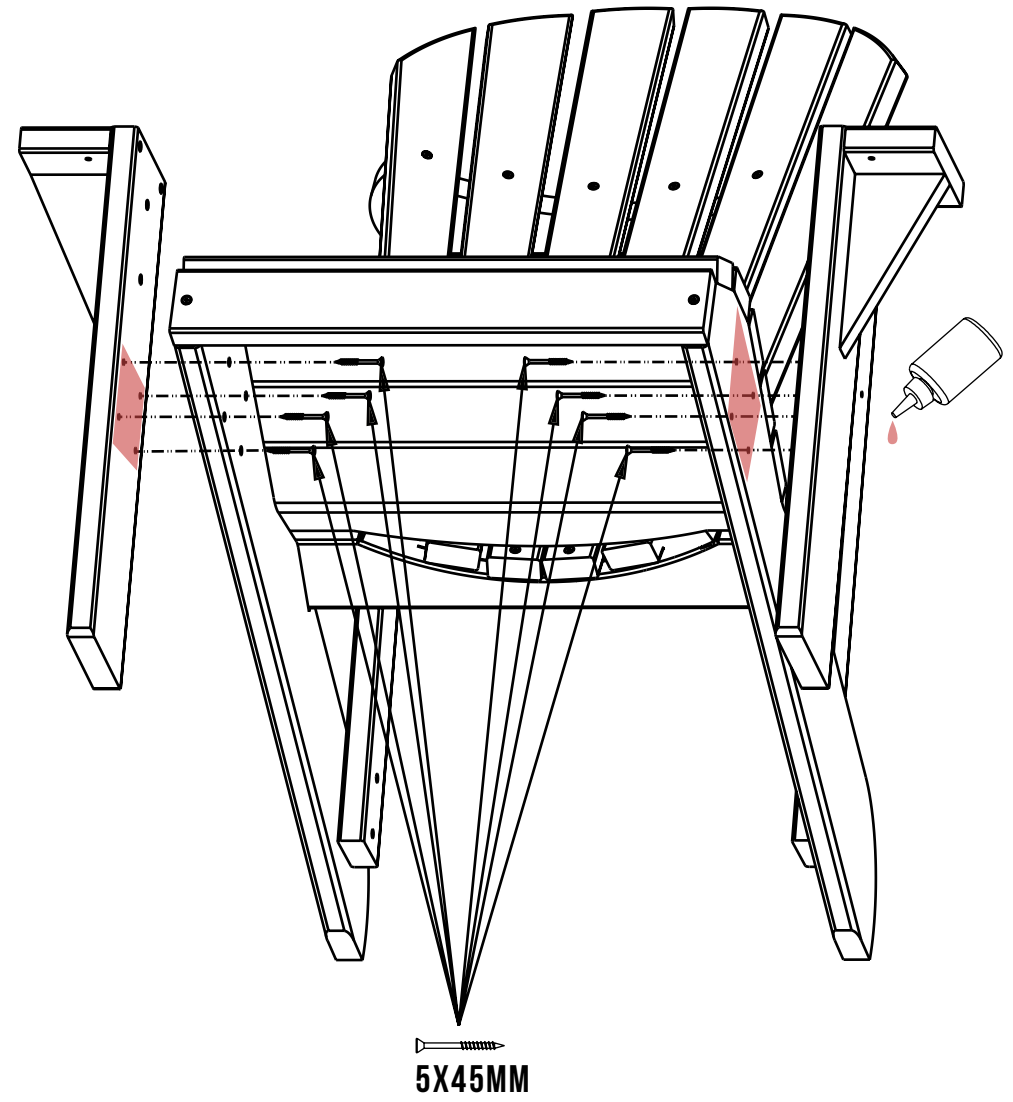

## BRUK TRELIM

Vi anbefaler å lime alle deler man skrur sammen.

Dette vil gi bedre stabilitet over tid.

1

2

  
**5X45MM**

  
**5X45MM**