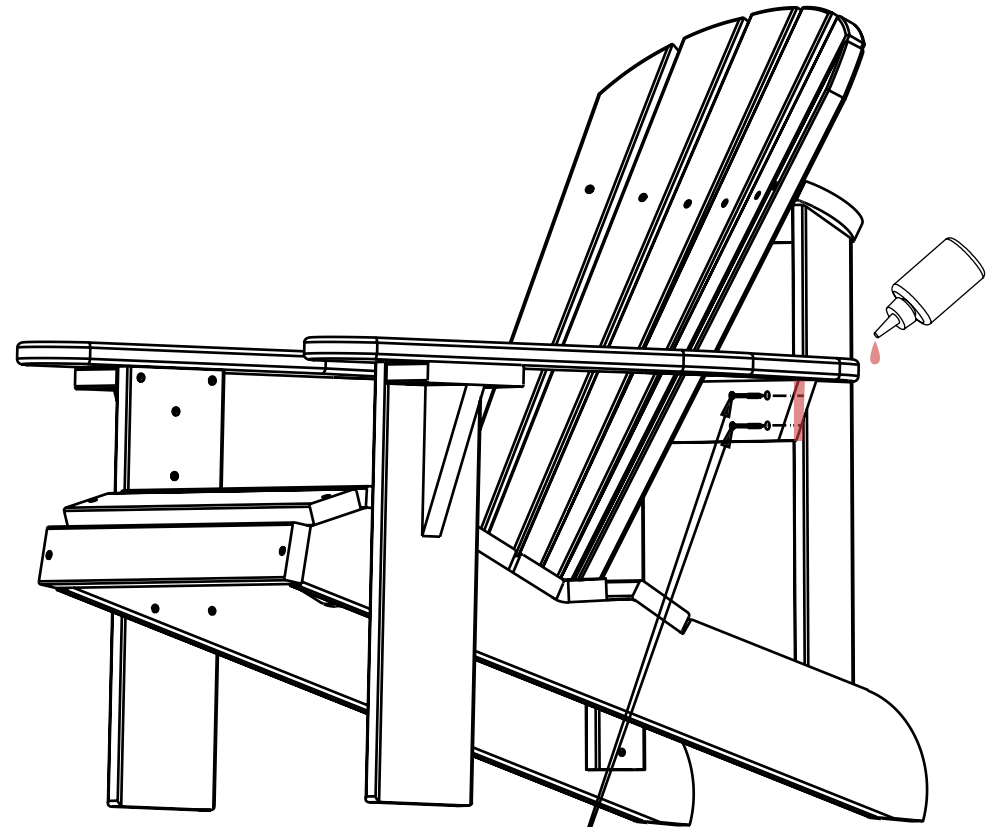

## BRUK TRELIM

Vi anbefaler å lime alle deler man skrur sammen.

Dette vil gi bedre stabilitet over tid.

1

2

  
**5X45MM**

  
**5X45MM**