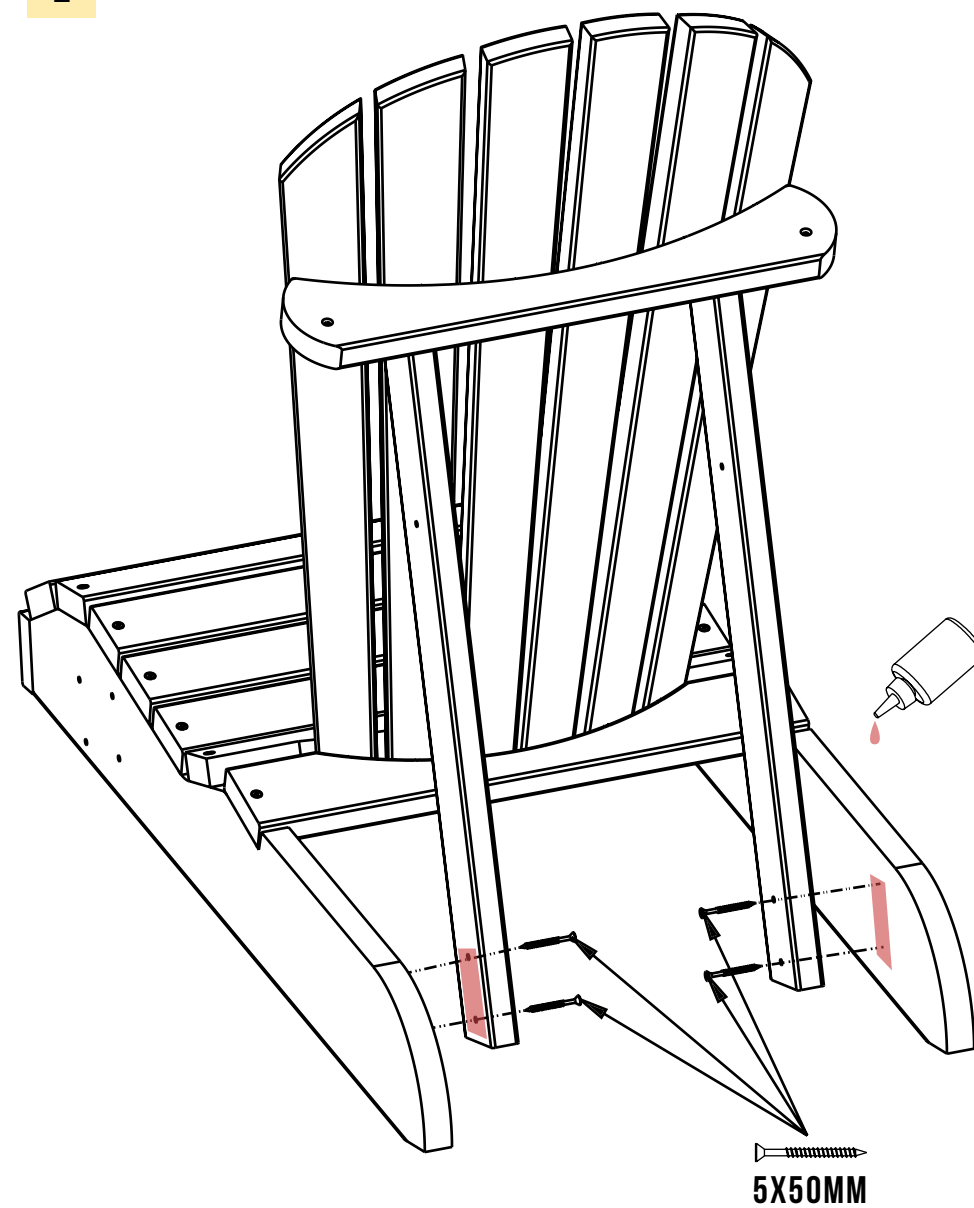

## BRUK TRELIM

Vi anbefaler å lime alle deler man skrur sammen.

Dette vil gi bedre stabilitet over tid.

1

2

  
**5X45MM**

  
**5X45MM**