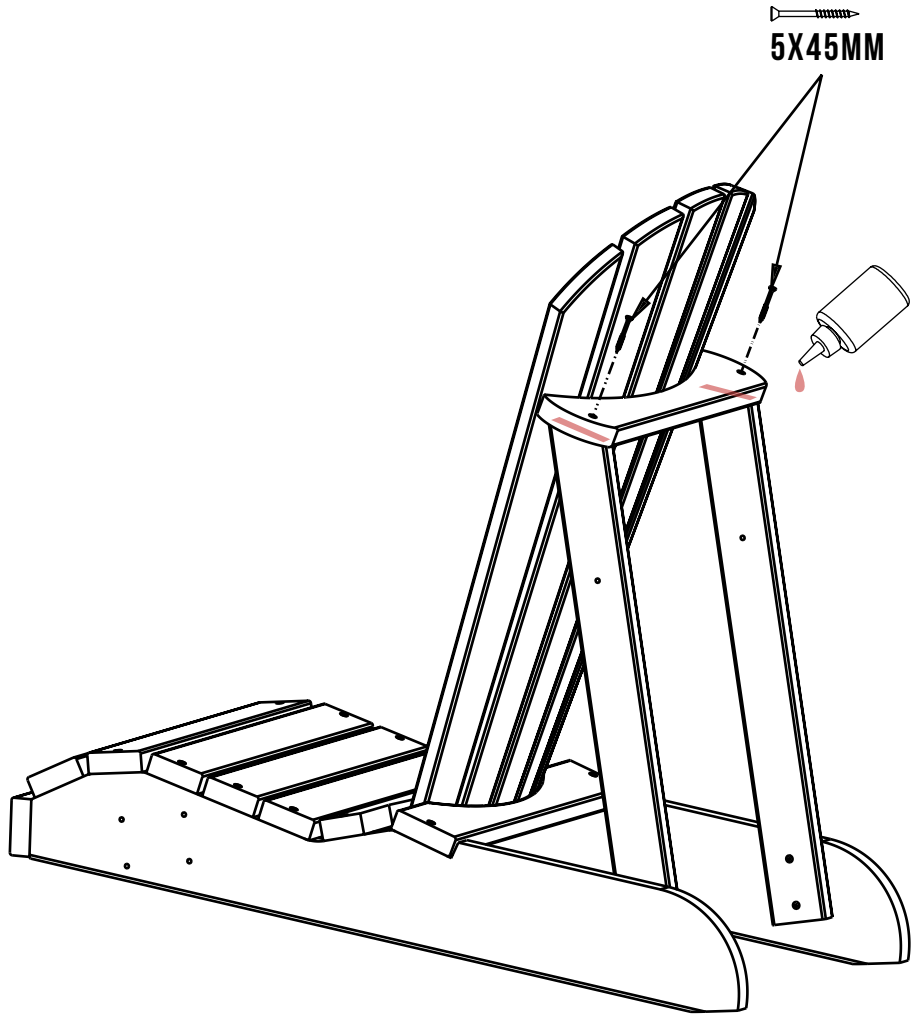

## BRUK TRELIM

Vi anbefaler å lime alle deler man skrur sammen.

Dette vil gi bedre stabilitet over tid.

1

2

  
**5X45MM**

  
**5X45MM**