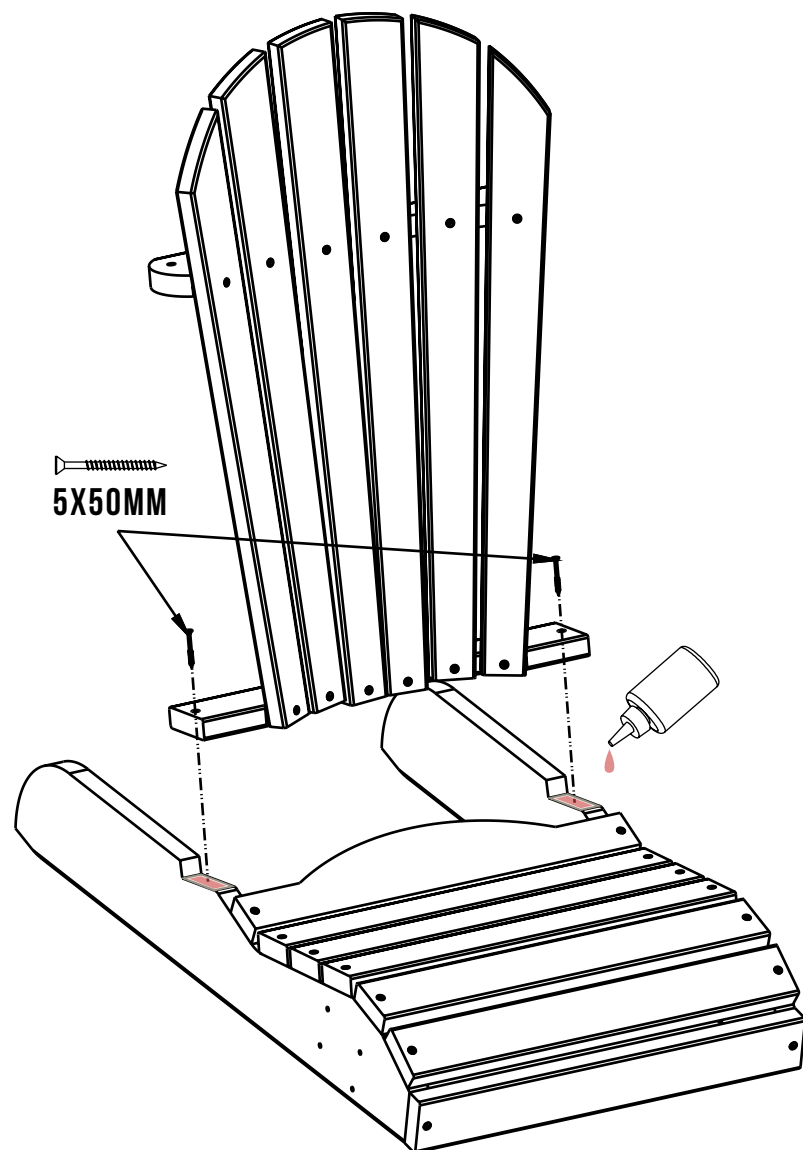

### DELER I PAKKEN

20 STK 5x45mm

6 STK 5x50mm

## BRUK TRELIM

Vi anbefaler å lime alle deler man skrur sammen.

Dette vil gi bedre stabilitet over tid.

1

2

  
**5X45MM**

  
**5X45MM**