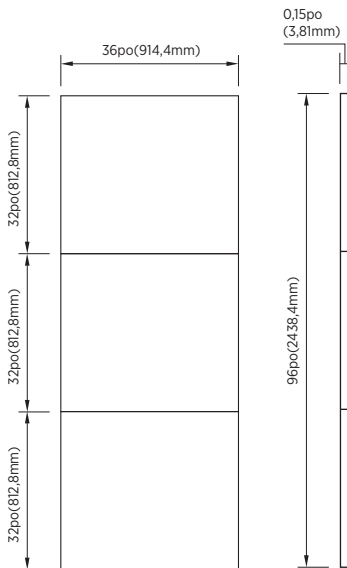

## SPÉCIFICATIONS DU PRODUIT

- Technologie JETCOAT
- Imperméable et très résistant aux chocs et aux produits chimiques
- Installé sur un panneau d'appui imperméable ou un carrelage
- Permet d'obtenir une finition grise sans masticage et sans dégâts.
- Taille actuelle du carreau 3 7/8 po L x 11 7/8 po H
- Disponible en 48 et 60 pouces
- Personnalisable pour la douche ou la baignoire
- Panneaux latéraux biseautés pour une finition propre

## DIMENSIONS

48 po L X 36 po P X 96 po H  
1219.2mm L x 914.4mm P x 2438.4mm H

## EXPÉDITION

Volume 4,24  
PB 140,8 lb

## À SPÉCIFIER

Couleurs :  
■ Subway  
Vertical Blanc

MUR LATÉRAL

MUR ARRIÈRE

VUE DU DESSUS (ASSEMBLÉ)