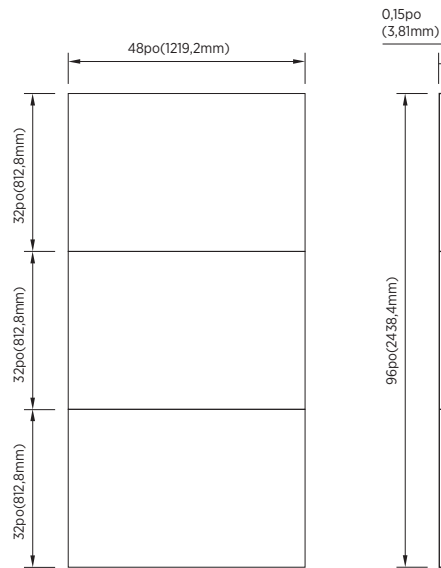

## SPÉCIFICATIONS DU PRODUIT

- Technologie JETCOAT
- Imperméable et très résistant aux chocs et aux produits chimiques
- Installé sur un panneau d'appui imperméable ou un carrelage
- Permet d'obtenir une finition grise sans masticage et sans dégâts.
- Taille actuelle du carreau 3 7/8 po L x 11 7/8 po H
- Disponible en 48 et 60 pouces
- Personnalisable pour la douche ou la baignoire
- Panneaux latéraux biseautés pour une finition propre

## DIMENSIONS

48 po L X 36 po P X 96 po H  
1219.2mm L x 914.4mm P x 2438.4mm H

## EXPÉDITION

Volume 4,24  
PB 140,8 lb

## À SPÉCIFIER

Couleurs :  
■ Subway  
Vertical Blanc

MUR LATÉRAL

MUR ARRIÈRE

VUE DU DESSUS (ASSEMBLÉ)