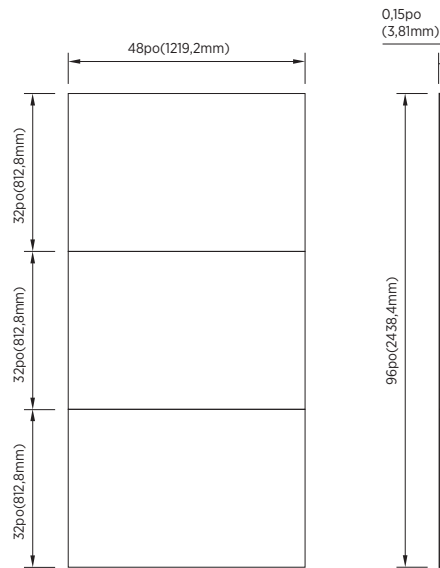

## SPÉCIFICATIONS DU PRODUIT

- Technologie JETCOAT
- Imperméable et très résistant aux chocs et aux produits chimiques
- Installé sur un panneau d'appui imperméable ou un carrelage
- Permet d'obtenir une finition grise sans masticage et sans dégâts.
- Taille actuelle du carreau 4 15/16 po L x 2 7/8 po H
- Disponible en 48 et 60 pouces
- Personnalisable pour la douche ou la baignoire
- Panneaux latéraux biseautés pour une finition propre

## DIMENSIONS

48 po L X 36 po P X 96 po H  
1219.2mm L x 914.4mm P x 2438.4mm H

## EXPÉDITION

Volume 4,24  
PB 140,8 lb

## À SPÉCIFIER

Couleurs :

- Subway Blanc

MUR LATÉRAL

MUR ARRIÈRE

VUE DU DESSUS (ASSEMBLÉ)