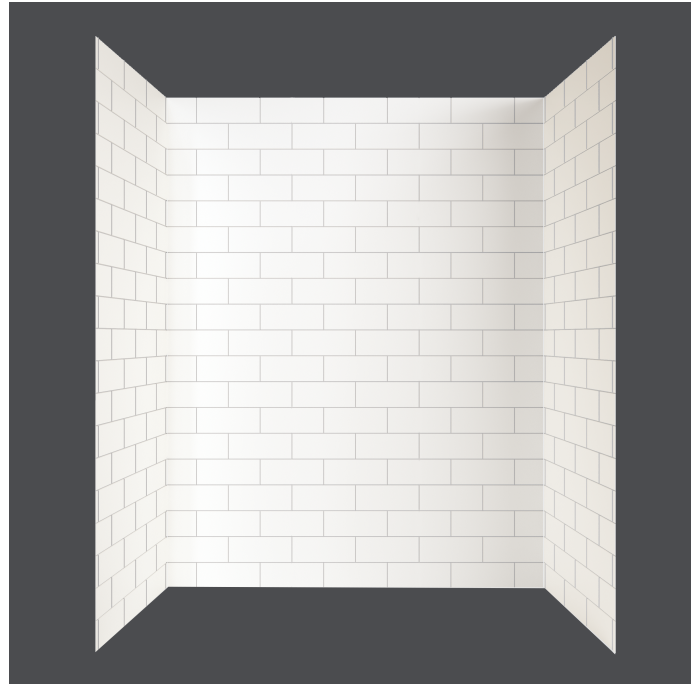

# MURAL DE DOUCHE MURAL DE DOUCHE RÉSISTANT AU FEU ET À LA FUMÉE

□ GFS483696F9-WS

Subway Blanc

## SPÉCIFICATIONS DU PRODUIT

- Technologie JETCOAT
- Imperméable et très résistant aux chocs et aux produits chimiques
- Installé sur un panneau d'appui imperméable ou un carrelage
- Permet d'obtenir une finition grise sans masticage et sans dégâts.
- Taille actuelle du carreau 4 15/16 po L x 2 7/8 po H
- Disponible en 48 et 60 pouces
- Personnalisable pour la douche ou la baignoire
- Panneaux latéraux biseautés pour une finition propre

## DIMENSIONS

48 po L X 36 po P X 96 po H  
1219.2mm L x 914.4mm P x 2438.4mm H

## À SPÉCIFIER

Couleurs :

- Subway Blanc

MUR LATÉRAL

MUR ARRIÈRE

VUE DU DESSUS (ASSEMBLÉ)