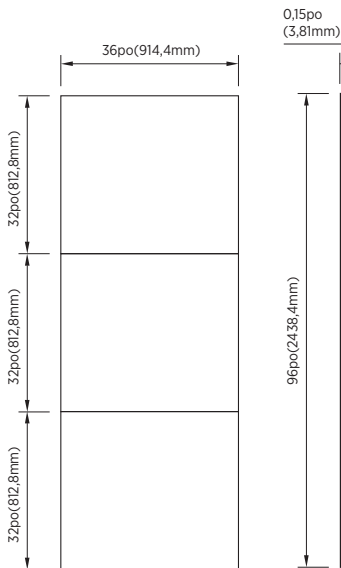

## SPÉCIFICATIONS DU PRODUIT

- Technologie JETCOAT
- Imperméable et très résistant aux chocs et aux produits chimiques
- Installé sur un panneau d'appui imperméable ou un carrelage
- Permet d'obtenir une finition grise sans masticage et sans dégâts.
- Taille actuelle du carreau 4 15/16 po L x 2 7/8 po H
- Disponible en 48 et 60 pouces
- Personnalisable pour la douche ou la baignoire
- Panneaux latéraux biseautés pour une finition propre

## DIMENSIONS

48 po L X 36 po P X 96 po H  
1219.2mm L x 914.4mm P x 2438.4mm H

## EXPÉDITION

Volume 4,24  
PB 140,8 lb

## À SPÉCIFIER

Couleurs :

- Subway Blanc

MUR LATÉRAL

MUR ARRIÈRE

VUE DU DESSUS (ASSEMBLÉ)