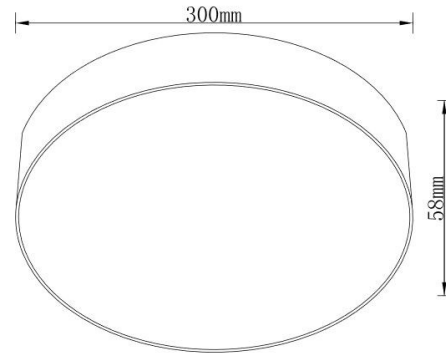

Absinthe Drum 300

Algemene Informatie

Ref: 42003-01

Drum 300 wit 36W 3000K 3600lm 230V IP22
 ø300mmx58mm niet dimbaar

Kleur	White
Dimbaar	nee
Inclusief Lampen	ja
Richtbaar	nee
Binnengebruik	ja
Buitengebruik	nee
Inbouw	nee

Technische Gegevens

Aantal Lampen	1
Vermogen	36W
Lampsocket	LED
Voltage/Stroom	230V
Lichtkleur	warm white
Kelvin	3000K
Lumen	3600lm
IP Waarde	IP 22
Toebehoren	inclusief voeding
Breedte	300mm
Hoogte	58mm