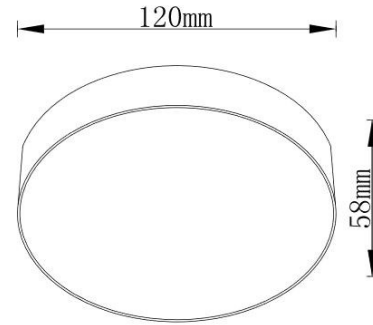

Absinthe Drum 120

Algemene Informatie

Ref: 42000-02

Drum 120 zwart 12W 3000K 1200lm 230V IP22
ø120mmx58mm niet dimbaar

Kleur	Black
Dimbaar	nee
Inclusief Lampen	ja
Richtbaar	nee
Binnengebruik	ja
Buitengebruik	nee
Inbouw	nee

Technische Gegevens

Aantal Lampen	1
Vermogen	12W
Lampsocket	LED
Voltage/Stroom	230V
Lichtkleur	warm white
Kelvin	3000K
Lumen	1200lm
IP Waarde	IP 22
Toebehoren	inclusief voeding
Breedte	120mm
Hoogte	58mm