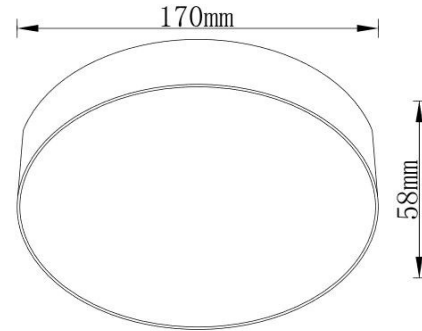

Absinthe Drum 170

Algemene Informatie

Ref: 42001-01

Drum 170 wit 18W 3000K 1800lm 230V IP22
 ø170mmx58mm niet dimbaar

| | |
|------------------|-------|
| Kleur | White |
| Dimbaar | nee |
| Inclusief Lampen | ja |
| Richtbaar | nee |
| Binnengebruik | ja |
| Buitengebruik | nee |
| Inbouw | nee |

Technische Gegevens

| | |
|----------------|-------------------|
| Aantal Lampen | 1 |
| Vermogen | 18W |
| Lampsocket | LED |
| Voltage/Stroom | 230V |
| Lichtkleur | warm white |
| Kelvin | 3000K |
| Lumen | 1800lm |
| IP Waarde | IP 22 |
| Toebehoren | inclusief voeding |
| Breedte | 170mm |
| Hoogte | 58mm |