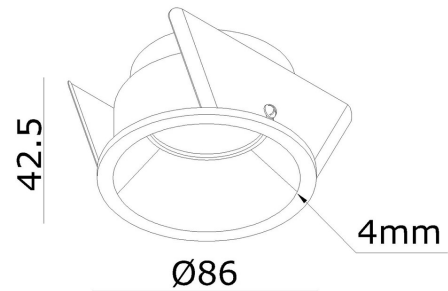

Absinthe Clickfit Solo Deep L

Algemene Informatie

Ref: 12083-02

Clickfit Solo Deep L zwart voor ø50mm lamp incl. GU10 fitting max 35W - IP20 - inb gat ø80mm RAL 9005

Kleur	Black
Dimbaar	ja
Inclusief Lampen	nee
Richtbaar	nee
Binnengebruik	ja
Buitengebruik	nee
Lichtrichting	onder
Montage	bladveren
Inbouw	ja

Technische Gegevens

Aantal Lampen	1
Vermogen	35W
Lampsocket	GU10 (ø50)
Voltage/Stroom	230V
IP Waarde	IP 20
Inbouw Diameter	80mm
Inbouw Hoogte	105mm
Breedte	86mm
Hoogte	43mm