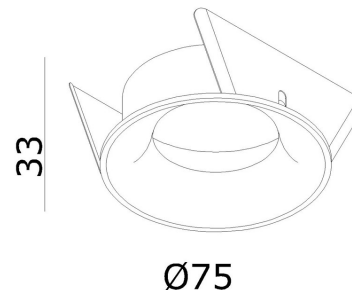

### Algemene Informatie

**Ref: 12078-10**

ClickFit Solo Smooth O goud GU10 35W 230V  
voor ø50mm lamp - IP54 - inb gat ø65mm

Kleur Gold

Dimbaar ja

Inclusief Lampen nee

Richtbaar nee

Binnengebruik ja

### Technische Gegevens

Aantal Lampen 1

Vermogen 35W

Lampsocket GU10 (ø50)

Voltage/Stroom 230V

IP Waarde IP 54

Inbouw Diameter 65mm

Inbouw Hoogte 90mm

Breedte 75mm

Hoogte 33mm