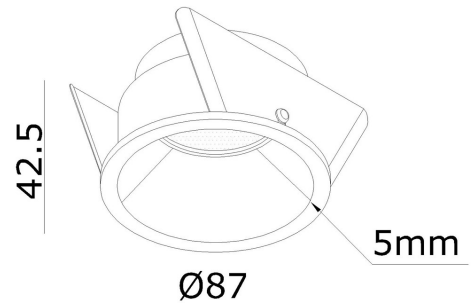

Absinthe Clickfit Solo Deep OL

Algemene Informatie

Ref: 12085-01

Clickfit Solo Deep OL wit voor ø50mm lamp incl. GU10 fitting max 35W - IP44 - inb gat ø80mm

Kleur	White
Dimbaar	ja
Inclusief Lampen	nee
Richtbaar	nee
Binnengebruik	ja
Buitengebruik	ja
Lichtrichting	onder
Montage	bladveren
Inbouw	ja

Technische Gegevens

Aantal Lampen	1
Vermogen	35W
Lampsocket	GU10 (ø50)
Voltage/Stroom	230V
IP Waarde	IP 44
Inbouw Diameter	80mm
Inbouw Hoogte	105mm
Breedte	87mm
Hoogte	43mm