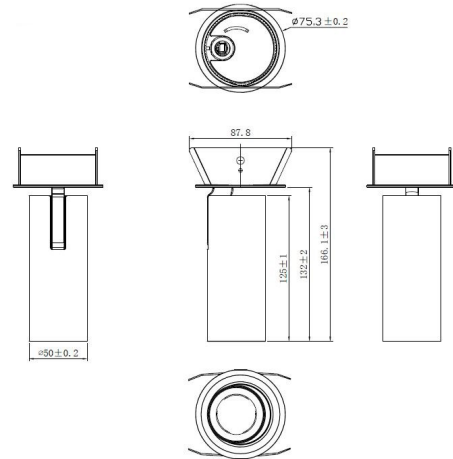

Absinthe Tuup II Semi-recessed DIM

Algemene Informatie

Ref: 38014-02-WW

Tuup II Semi-recessed zwart 10W 36° 3000K 230V
 inb. $\varnothing 70$ mm - dimbaar - 729 lm - IP20 - CRI90
 L125xD50xH192mm

Kleur	Black
Dimbaar	ja
Inclusief Lampen	ja
Richtbaar	ja
Binnengebruik	ja
Buitengebruik	nee
Montage	bladveren
Inbouw	ja

Technische Gegevens

Aantal Lampen	1
Vermogen	10W
Lampsocket	LED
Voltage/Stroom	230V
Openingshoek	36°
Lichtkleur	warm white
Kelvin	3000K
Lumen	729lm
CRI	90
IP Waarde	IP 20
Inbouw Diameter	70mm
Lengte	125mm
Breedte	50mm
Hoogte	192mm