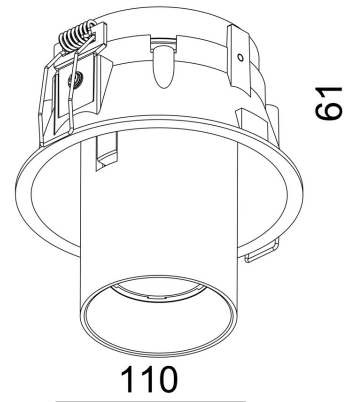

Absinthe Tuup SRC

Algemene Informatie

Ref: 30016-02-WW

Tuup SRC zwart 9,2W 48° 3000K 500mA 18,4V -
excl. voeding - 690lm - IP20 - CRI80 inb
ø102x80mm - afm ø110x120mm

Kleur	Black
Inclusief Lampen	ja
Richtbaar	ja
Binnengebruik	ja
Buitengebruik	nee
Inbouw	ja

Technische Gegevens

Aantal Lampen	1
Lampsocket	LED
Voltage/Stroom	500mA
Openingshoek	48°
Lichtkleur	warm white
Kelvin	3000K
Kelvin Lijst	3000K
Lumen	760lm
CRI	80
IP Waarde	IP 20
Toebehoren	exclusief voeding
Inbouw Diameter	102mm
Inbouw Hoogte	80mm
Breedte	110mm
Hoogte	120mm