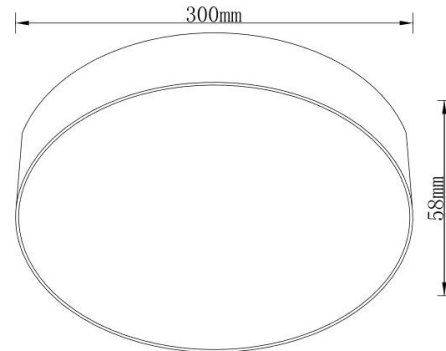

Absinthe Drum 300

Algemene Informatie

Ref: 42003-02

Drum 300 zwart 36W 3000K 3600lm 230V IP22
ø300mmx58mm niet dimbaar

Kleur	Black
Dimbaar	nee
Inclusief Lampen	ja
Richtbaar	nee
Binnengebruik	ja
Buitengebruik	nee
Inbouw	nee

Technische Gegevens

Aantal Lampen	1
Vermogen	36W
Lampsocket	LED
Voltage/Stroom	230V
Lichtkleur	warm white
Kelvin	3000K
Lumen	3600lm
IP Waarde	IP 22
Toebehoren	inclusief voeding
Breedte	300mm
Hoogte	58mm