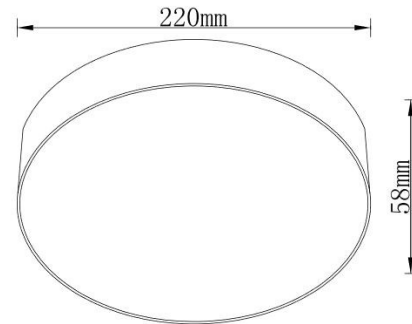

Absinthe Drum 220

Algemene Informatie

Ref: 42002-02

Drum 220 zwart 27W 3000K 2400lm 230V IP22
ø220mmx58mm niet dimbaar

Kleur	Black
Dimbaar	nee
Inclusief Lampen	ja
Richtbaar	nee
Binnengebruik	ja
Buitengebruik	nee
Inbouw	nee

Technische Gegevens

Aantal Lampen	1
Vermogen	27W
Lampsocket	LED
Voltage/Stroom	230V
Lichtkleur	warm white
Kelvin	3000K
Lumen	2400lm
IP Waarde	IP 22
Toebehoren	inclusief voeding
Breedte	220mm
Hoogte	58mm