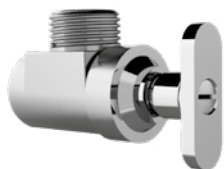

Complementos

Complements

LLAV-01

Acabado cromo

Llave angular.
100% latón

*Angle faucet
Polished Chrome
100% Brass*