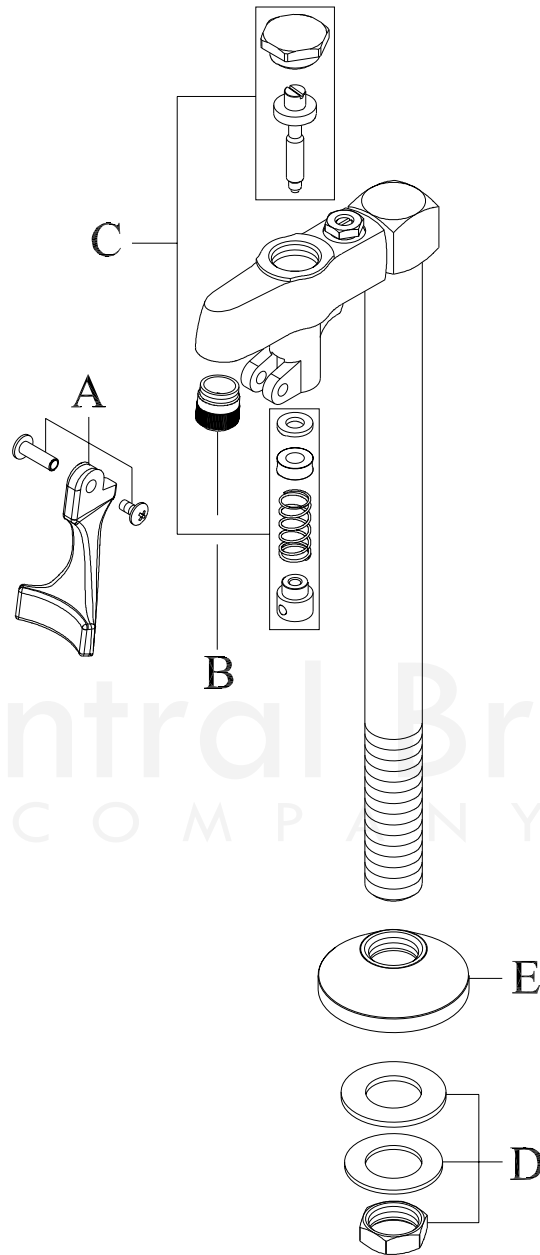

MODEL# 0397

Commerce, CA 90040

Fax: 323.888.9515

Email: sales@centralbrass.com

www.centralbrass.com

	ITEM#	DESCRIPTION
A	CS-18001	Push Back Arm
B	CS-28001	Flow Streamer
C	CS-38001	Actuator Repair Kit
D	CS-58002	Deck Mounting Kit
E	CS-68001	Flange