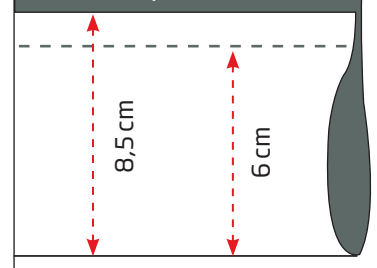

DK: Stålstang i sølv. Banneret (syes med løbegang i top og bund) hænges på 2 stænger. Klikkes let fast på standerne med rundt beslag (ikke inkl.).

Pole: 157 cm - Banner width: 143 cm

Banner measures

Banner width: 143 cm

Max. banner height:

75,0 cm visible banner
+ 8,5 cm hemstitch in top
+ 8,5 cm hemstitch in bottom
= 92,0 cm

Banner back site

Hemstitch top and bottom

8,5 cm

6 cm

Model	Article	Product	Colour	Size	Package size	weight
1074	8010	1 stand with top fitting for rope or pole	Silver	Ø 32 x 91 cm		7,1 kg
	8238	Red rope with hooks	Red	155 cm		0,8 kg
	8259	Black rope with black hooks	Black	155 cm		0,8 kg
	8256	Gold rope with gold hooks	Gold	155 cm		0,8 kg
	8239	Silver wall fitting for rope hooks	Silver	4 x 4 x 3,5 cm		0,2 kg
	8268	Black wall fitting for rope hooks	Black	4 x 4 x 3,5 cm		0,2 kg
	8233	1 banner pole 157 cm with bottom fitting	Silver	157 x Ø 2,5 cm + thicker ends		0,7 kg
	8234	1 bottom fitting ring for pole mouting	Silver	Ø 9,5 cm		0,1 kg