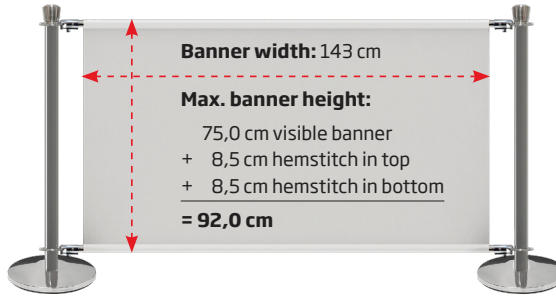

🇬🇧 Stand - 1 pc. - in silver - for Crowd Barrier system. Made of steel - height 91 cm. With heavy base, Ø 32 cm. Choose between 3 colours of rope (red, black or gold) or poles for banner mounting.

🇩🇪 1 Stück Ständer in silber für Leitsystem. Aus Stahl - Höhe 91 cm. Mit schwerem Fuß Ø 32 cm. Kordel in 3 Farben (rot, schwarz, oder gold) - oder Verbindungsstange für Banner - als Zubehör erhältlich.

Wall fitting

Art. 8239 silver

Art. 8268 black

Rope Ø 3,5 cm

4 stands with 3 red ropes

Banner Pole for Crowd Barrier Rope system

GB: Silver pole in stainless steel. Mount the banner (with sewing at top and bottom) on the 2 poles. Easily clicked between the 2 stands (fitting not incl.).

DK: Stålstang i sølv. Banneret (syes med løbegang i top og bund) hænges på 2 stænger. Klikkes let fast på standerne med rundt beslag (ikke inkl.).

Pole: 157 cm - Banner width: 143 cm

Banner measures

Banner width: 143 cm

Max. banner height:

75,0 cm visible banner
+ 8,5 cm hemstitch in top
+ 8,5 cm hemstitch in bottom
= 92,0 cm

Banner back site

Hemstitch top and bottom

8,5 cm

6 cm

Model	Article	Product	Colour	Size	Package size	weight
1074	8010	1 stand with top fitting for rope or pole	Silver	Ø 32 x 91 cm		7,1 kg
	8238	Red rope with hooks	Red	155 cm		0,8 kg
	8259	Black rope with black hooks	Black	155 cm		0,8 kg
	8256	Gold rope with gold hooks	Gold	155 cm		0,8 kg
	8239	Silver wall fitting for rope hooks	Silver	4 x 4 x 3,5 cm		0,2 kg
	8268	Black wall fitting for rope hooks	Black	4 x 4 x 3,5 cm		0,2 kg
	8233	1 banner pole 157 cm with bottom fitting	Silver	157 x Ø 2,5 cm + thicker ends		0,7 kg
	8234	1 bottom fitting ring for pole mouting	Silver	Ø 9,5 cm		0,1 kg