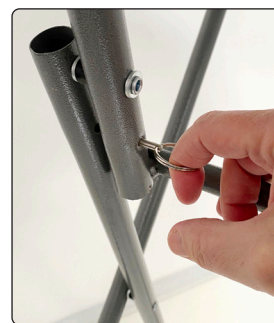

Elegant and lightweight event table made of high-quality powder-coated steel tubes. The table top has a diameter of 80 cm and a thickness of 3,5 cm. It is easy to fold in and out, move around, stack and transport. Perfect for trade fairs, events, garden parties, receptions and weddings. Black or white elasticated tablecloth can be purchased as accessories and pulled down over the table. Place an LED lantern under the table to create a magical light.

Elegantes und leichtes Eventtisch aus hochwertige pulverbeschichtete Stahlrohre. Die Tischplatte hat einen Durchmesser von 80 cm und eine Stärke von 3,5 cm. Es lässt sich leicht ein- und ausklappen, umstellen, stapeln und transportieren. Ideal für Messen, Events, Gartenpartys, Empfänge und Hochzeiten. Schwarze oder weiße elastische Tischdecken können als Zubehör erworben werden und über den Tisch gezogen werden. Stellen Sie eine LED-Laterne unter den Tisch, um ein magisches Licht zu erzeugen.

Elegant og letvægts eventbord lavet af pulverlakerede stålør i høj kvalitet. Bordpladen har en diameter på 80 cm og en tykkelse på 3,5 cm. Det er nemt at folde ud og ind, flytte rundt på, stable og transportere. Perfekt til messer, events, havefester, receptioner og bryllupper. Som tilbehør kan der købes sorte eller hvide elastiske duge, der trækkes ned over bordet. Placer en LED-lanterne under bordet for at skabe et magisk lys.

Table with white
tablecloth
art. 4416

Model	Article	Product	Size	Color	Package size and weight	Pallet size and quantity
468	4415	Event table, foldable	109 cm x Ø 80 cm	Grey	136 x 82 x 5 cm 6,7 kg	80 x 120 x 215 cm 40 pcs.
	4416	Elastic tablecloth	109 cm x Ø 80 cm	White	22 x 18 x 5 cm 0,4 kg	80 x 120 x 210 cm 1000 pcs.
	4417	Elastic tablecloth	109 cm x Ø 80 cm	Black	22 x 18 x 5 cm 0,4 kg	80 x 120 x 210 cm 1000 pcs.