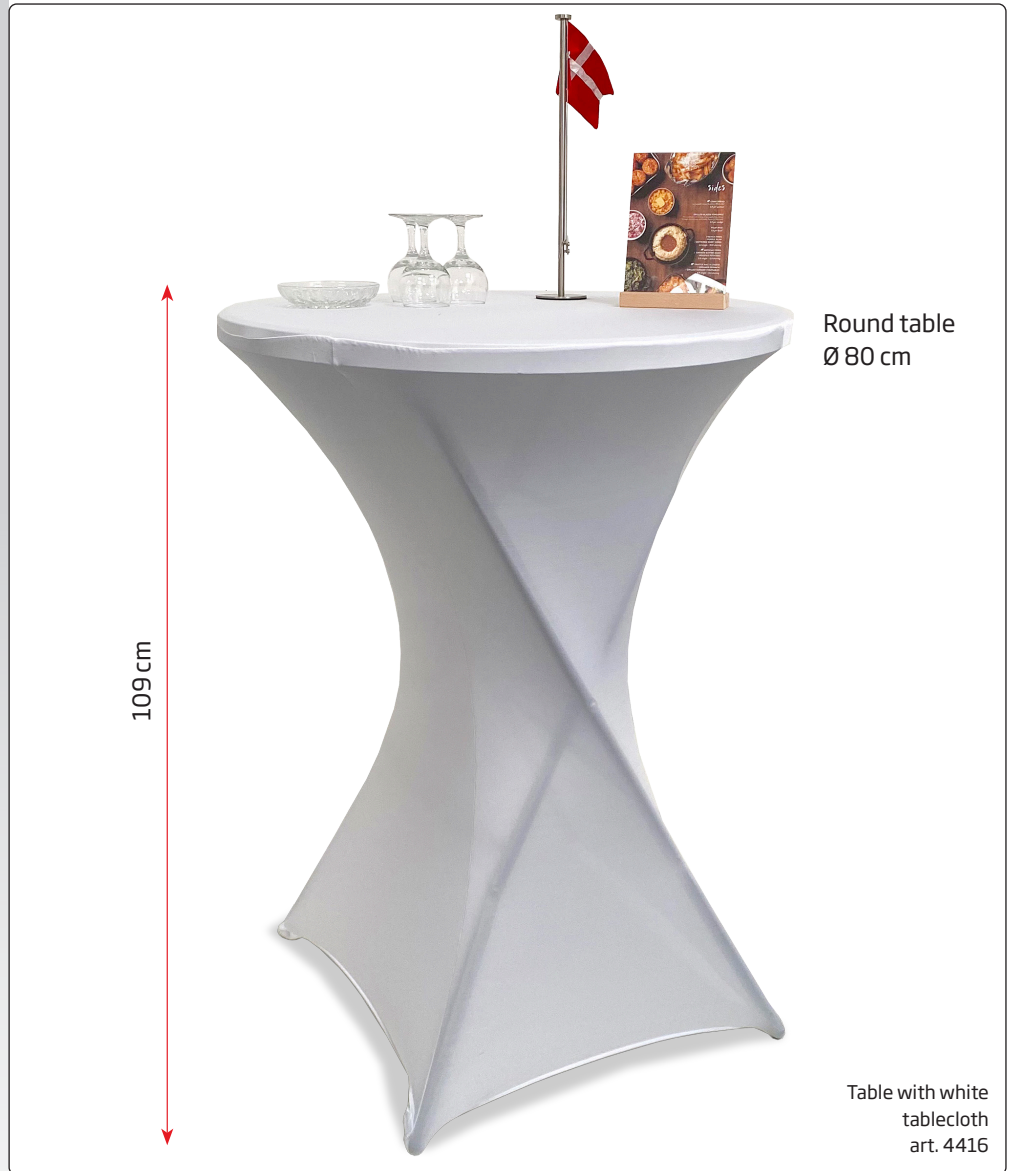

 Elegant and lightweight event table made of high-quality powder-coated steel tubes. The table top has a diameter of 80 cm and a thickness of 3,5 cm. It is easy to fold in and out, move around, stack and transport. Perfect for trade fairs, events, garden parties, receptions and weddings. Black or white elasticated tablecloth can be purchased as accessories and pulled down over the table. Place an LED lantern under the table to create a magical light.

 Elegantes und leichtes Eventtisch aus hochwertige pulverbeschichtete Stahlrohre. Die Tischplatte hat einen Durchmesser von 80 cm und eine Stärke von 3,5 cm. Es lässt sich leicht ein- und ausklappen, umstellen, stapeln und transportieren. Ideal für Messen, Events, Gartenpartys, Empfänge und Hochzeiten. Schwarze oder weiße elastische Tischdecken können als Zubehör erworben werden und über den Tisch gezogen werden. Stellen Sie eine LED-Laterne unter den Tisch, um ein magisches Licht zu erzeugen.

 Elegant og letvægts eventbord lavet af pulverlakerede stålør i høj kvalitet. Bordpladen har en diameter på 80 cm og en tykkelse på 3,5 cm. Det er nemt at folde ud og ind, flytte rundt på, stable og transportere. Perfekt til messer, events, havefester, receptioner og bryllupper. Som tilbehør kan der købes sorte eller hvide elastiske duge, der trækkes ned over bordet. Placer en LED-lanterne under bordet for at skabe et magisk lys.

Round table
Ø 80 cm

Table with white
tablecloth
art. 4416

Table with black
tablecloth
art. 4417

Model	Article	Product	Size	Color	Package size and weight	Pallet size and quantity
468	4415	Event table, foldable	109 cm x Ø 80 cm	Grey	136 x 82 x 5 cm 6,7 kg	80 x 120 x 215 cm 40 pcs.
	4416	Elastic tablecloth	109 cm x Ø 80 cm	White	22 x 18 x 5 cm 0,4 kg	80 x 120 x 210 cm 1000 pcs.
	4417	Elastic tablecloth	109 cm x Ø 80 cm	Black	22 x 18 x 5 cm 0,4 kg	80 x 120 x 210 cm 1000 pcs.