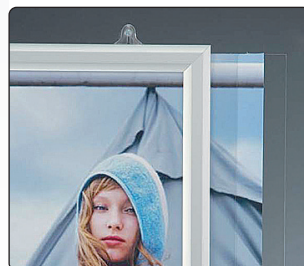

Model 245
for vertical
hanging

Model 246 - for horizontal hanging

 Silver anodized doublesided vertical frame with 25 mm alu profile. The posters must be inserted from the side between the two anti-reflex APET frontpanels, which are included. Two hanging hooks included.

 Silber-eloxiertem doppelseitiger Vertikaler Rahmen mit 25 mm Alu Profile. Komplett mit 2 Stück entspiegelte APET Frontscheiben sowie 2 Aufhängehaken für Wand- oder Deckenmontage. Plakate werden von der Seite eingesetzt.

 Sølveloxeret dobbeltsidet vertikal ramme med 25 mm aluprofiler. Leveres med to APET antirefleks frontplader og to ophængsøjer for montering på væg eller hængende fra loftet. Plakater indsættes fra siden.

Model	Article	Type	Poster size	Visible size	Color	Total W x H	Package size and weight	Pallet size and quantity
245	2400	Vertical	21 x 29,7 cm A4	17,4 x 26,1 cm	Alu/silver	22,4 x 31,1 cm	25 x 35 x 2,1 cm 0,5 kg	80 x 120 x 220 cm 750 pcs.
245	2401	Vertical	29,7 x 42 cm A3	26,1 x 38,4 cm	Alu/silver	31,1 x 43,4 cm	35 x 46 x 2,1 cm 0,7 kg	80 x 120 x 220 cm 490 pcs.
245	2402	Vertical	42 x 59,4 cm A2	38,4 x 55,8 cm	Alu/silver	43,3 x 60,8 cm	48 x 66 x 2,1 cm 1,2 kg	80 x 120 x 220 cm 280 pcs.
245	2404	Vertical	50 x 70 cm	46,4 x 66,4 cm	Alu/silver	51,4 x 71,4 cm	55 x 75 x 2,1 cm 1,4 kg	80 x 120 x 220 cm 230 pcs.
245	2403	Vertical	59,4 x 84,1 cm A1	55,8 x 80,5 cm	Alu/silver	60,8 x 85,5 cm	65 x 90 x 2,1 cm 1,5 kg	80 x 120 x 220 cm 140 pcs.
246	2411	Horizontal	42 x 29,7 cm A3	38,4 x 26,1 cm	Alu/silver	43,4 x 31,1 cm		