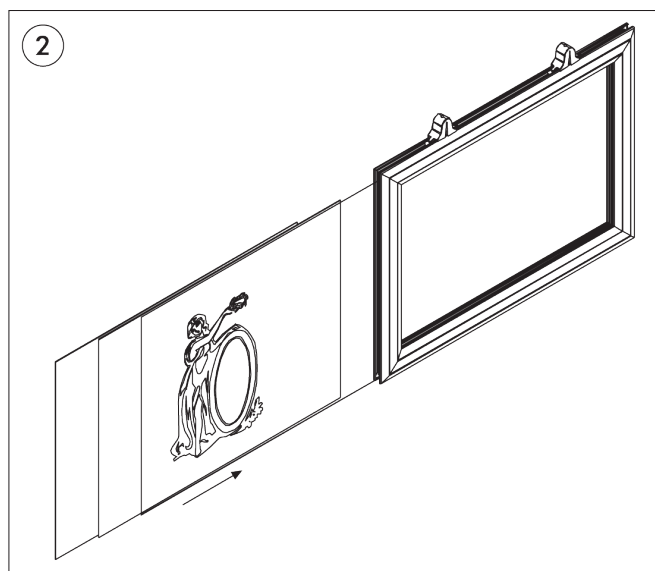

- You can hang the frame on the wall through the hangers.
- Sie können den Rahmen mit Hilfe der Abhängeösen an die Wand befestigen.