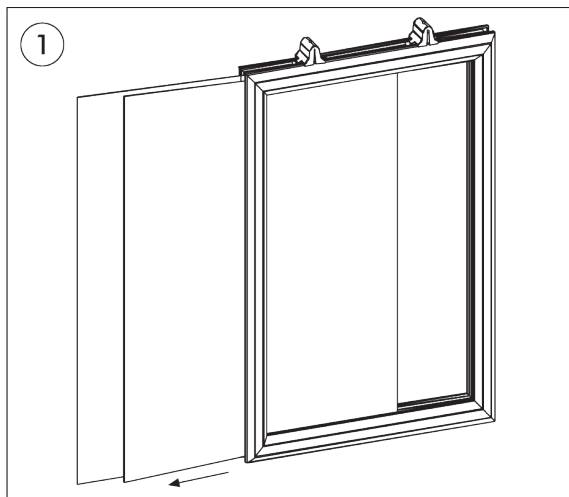

Model 245
for vertical
hanging

Model 246 - for horizontal hanging

 Silver anodized doublesided vertical frame with 25 mm alu profile. The posters must be inserted from the side between the two anti-reflex APET frontpanels, which are included. Two hanging hooks included.

 Silber-eloxiertem doppelseitiger Vertikaler Rahmen mit 25 mm Alu Profile. Komplett mit 2 Stück entspiegelte APET Frontscheiben sowie 2 Aufhängehaken für Wand- oder Deckenmontage. Plakate werden von der Seite eingesetzt.

 Sølveloxeret dobbeltsidet vertikal ramme med 25 mm aluprofiler. Leveres med to APET antirefleks frontplader og to ophængsøjer for montering på væg eller hængende fra loftet. Plakater indsættes fra siden.

Model	Article	Type	Poster size	Visible size	Color	Total W x H	Package size and weight	Pallet size and quantity
245	2400	Vertical	21 x 29,7 cm A4	17,4 x 26,1 cm	Alu/silver	22,4 x 31,1 cm	25 x 35 x 2,1 cm 0,5 kg	80 x 120 x 220 cm 750 pcs.
245	2401	Vertical	29,7 x 42 cm A3	26,1 x 38,4 cm	Alu/silver	31,1 x 43,4 cm	35 x 46 x 2,1 cm 0,7 kg	80 x 120 x 220 cm 490 pcs.
245	2402	Vertical	42 x 59,4 cm A2	38,4 x 55,8 cm	Alu/silver	43,3 x 60,8 cm	48 x 66 x 2,1 cm 1,2 kg	80 x 120 x 220 cm 280 pcs.
245	2404	Vertical	50 x 70 cm	46,4 x 66,4 cm	Alu/silver	51,4 x 71,4 cm	55 x 75 x 2,1 cm 1,4 kg	80 x 120 x 220 cm 230 pcs.
245	2403	Vertical	59,4 x 84,1 cm A1	55,8 x 80,5 cm	Alu/silver	60,8 x 85,5 cm	65 x 90 x 2,1 cm 1,5 kg	80 x 120 x 220 cm 140 pcs.
246	2411	Horizontal	42 x 29,7 cm A3	38,4 x 26,1 cm	Alu/silver	43,4 x 31,1 cm		