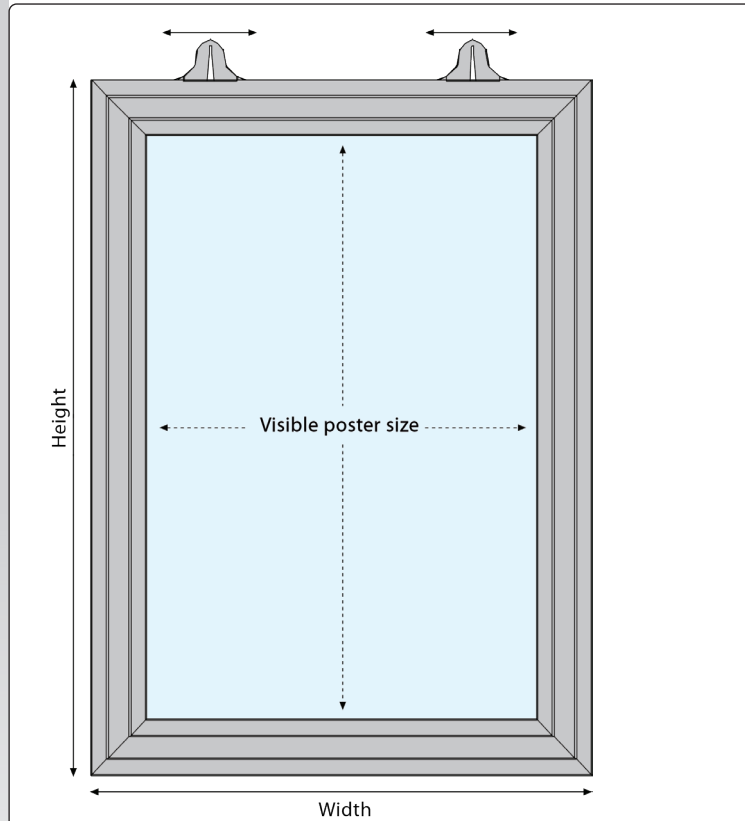

Model 245
for vertical
hanging

Model 246 - for horizontal hanging

 Silver anodized doublesided vertical frame with 25 mm alu profile. The posters must be inserted from the side between the two anti-reflex APET frontpanels, which are included. Two hanging hooks included.

 Silber-eloxiertem doppelseitiger Vertikaler Rahmen mit 25 mm Alu Profile. Komplett mit 2 Stück entspiegelte APET Frontscheiben sowie 2 Aufhängehaken für Wand- oder Deckenmontage. Plakate werden von der Seite eingesetzt.

 Sølveloxeret dobbeltsidet vertikal ramme med 25 mm aluprofiler. Leveres med to APET antirefleks frontplader og to ophængsøjer for montering på væg eller hængende fra loftet. Plakater indsættes fra siden.

Model	Article	Type	Poster size	Visible size	Color	Total W x H	Package size and weight	Pallet size and quantity
245	2400	Vertical	21 x 29,7 cm A4	17,4 x 26,1 cm	Alu/silver	22,4 x 31,1 cm	25 x 35 x 2,1 cm 0,5 kg	80 x 120 x 220 cm 750 pcs.
245	2401	Vertical	29,7 x 42 cm A3	26,1 x 38,4 cm	Alu/silver	31,1 x 43,4 cm	35 x 46 x 2,1 cm 0,7 kg	80 x 120 x 220 cm 490 pcs.
245	2402	Vertical	42 x 59,4 cm A2	38,4 x 55,8 cm	Alu/silver	43,3 x 60,8 cm	48 x 66 x 2,1 cm 1,2 kg	80 x 120 x 220 cm 280 pcs.
245	2404	Vertical	50 x 70 cm	46,4 x 66,4 cm	Alu/silver	51,4 x 71,4 cm	55 x 75 x 2,1 cm 1,4 kg	80 x 120 x 220 cm 230 pcs.
245	2403	Vertical	59,4 x 84,1 cm A1	55,8 x 80,5 cm	Alu/silver	60,8 x 85,5 cm	65 x 90 x 2,1 cm 1,5 kg	80 x 120 x 220 cm 140 pcs.
246	2411	Horizontal	42 x 29,7 cm A3	38,4 x 26,1 cm	Alu/silver	43,4 x 31,1 cm		