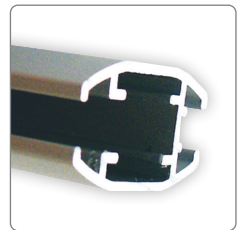

Model 245
for vertical
hanging

Model 246 - for horizontal hanging

 Silver anodized doublesided vertical frame with 25 mm alu profile. The posters must be inserted from the side between the two anti-reflex APET frontpanels, which are included. Two hanging hooks included.

 Silber-eloxiertem doppelseitiger Vertikaler Rahmen mit 25 mm Alu Profile. Komplett mit 2 Stück entspiegelte APET Frontscheiben sowie 2 Aufhängehaken für Wand- oder Deckenmontage. Plakate werden von der Seite eingesetzt.

 Sølveloxeret dobbeltsidet vertikal ramme med 25 mm aluprofiler. Leveres med to APET antirefleks frontplader og to ophængsøjer for montering på væg eller hængende fra loftet. Plakater indsættes fra siden.