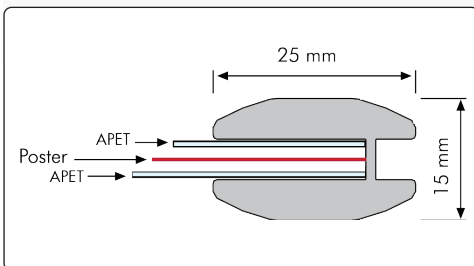

Model 245
for vertical
hanging

Model 246 - for horizontal hanging

 Silver anodized doublesided vertical frame with 25 mm alu profile. The posters must be inserted from the side between the two anti-reflex APET frontpanels, which are included. Two hanging hooks included.

 Silber-eloxiertem doppelseitiger Vertikaler Rahmen mit 25 mm Alu Profile. Komplett mit 2 Stück entspiegelte APET Frontscheiben sowie 2 Aufhängehaken für Wand- oder Deckenmontage. Plakate werden von der Seite eingesetzt.

 Sølveloxeret dobbeltsidet vertikal ramme med 25 mm aluprofiler. Leveres med to APET antirefleks frontplader og to ophængsøjer for montering på væg eller hængende fra loftet. Plakater indsættes fra siden.

Model	Article	Type	Poster size	Visible size	Color	Total W x H	Package size and weight	Pallet size and quantity
245	2400	Vertical	21 x 29,7 cm A4	17,4 x 26,1 cm	Alu/silver	22,4 x 31,1 cm	25 x 35 x 2,1 cm 0,5 kg	80 x 120 x 220 cm 750 pcs.
245	2401	Vertical	29,7 x 42 cm A3	26,1 x 38,4 cm	Alu/silver	31,1 x 43,4 cm	35 x 46 x 2,1 cm 0,7 kg	80 x 120 x 220 cm 490 pcs.
245	2402	Vertical	42 x 59,4 cm A2	38,4 x 55,8 cm	Alu/silver	43,3 x 60,8 cm	48 x 66 x 2,1 cm 1,2 kg	80 x 120 x 220 cm 280 pcs.
245	2404	Vertical	50 x 70 cm	46,4 x 66,4 cm	Alu/silver	51,4 x 71,4 cm	55 x 75 x 2,1 cm 1,4 kg	80 x 120 x 220 cm 230 pcs.
245	2403	Vertical	59,4 x 84,1 cm A1	55,8 x 80,5 cm	Alu/silver	60,8 x 85,5 cm	65 x 90 x 2,1 cm 1,5 kg	80 x 120 x 220 cm 140 pcs.
246	2411	Horizontal	42 x 29,7 cm A3	38,4 x 26,1 cm	Alu/silver	43,4 x 31,1 cm		