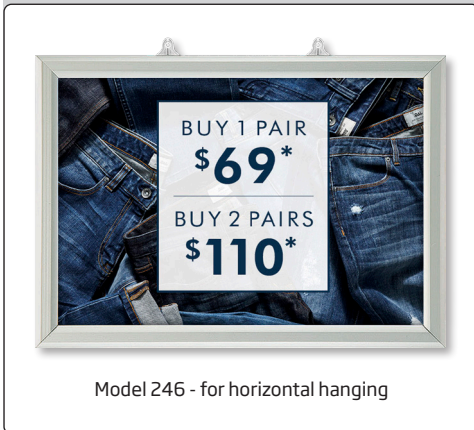

Model 245
for vertical
hanging

Model 246 - for horizontal hanging

 Silver anodized doublesided vertical frame with 25 mm alu profile. The posters must be inserted from the side between the two anti-reflex APET frontpanels, which are included. Two hanging hooks included.

 Silber-eloxiertem doppelseitiger Vertikaler Rahmen mit 25 mm Alu Profile. Komplett mit 2 Stück entspiegelte APET Frontscheiben sowie 2 Aufhängehaken für Wand- oder Deckenmontage. Plakate werden von der Seite eingesetzt.

 Sølveloxeret dobbeltsidet vertikal ramme med 25 mm aluprofiler. Leveres med to APET antirefleks frontplader og to ophængsøjer for montering på væg eller hængende fra loftet. Plakater indsættes fra siden.

Model	Article	Type	Poster size	Visible size	Color	Total W x H	Package size and weight	Pallet size and quantity
245	2400	Vertical	21 x 29,7 cm A4	17,4 x 26,1 cm	Alu/silver	22,4 x 31,1 cm	25 x 35 x 2,1 cm 0,5 kg	80 x 120 x 220 cm 750 pcs.
245	2401	Vertical	29,7 x 42 cm A3	26,1 x 38,4 cm	Alu/silver	31,1 x 43,4 cm	35 x 46 x 2,1 cm 0,7 kg	80 x 120 x 220 cm 490 pcs.
245	2402	Vertical	42 x 59,4 cm A2	38,4 x 55,8 cm	Alu/silver	43,3 x 60,8 cm	48 x 66 x 2,1 cm 1,2 kg	80 x 120 x 220 cm 280 pcs.
245	2404	Vertical	50 x 70 cm	46,4 x 66,4 cm	Alu/silver	51,4 x 71,4 cm	55 x 75 x 2,1 cm 1,4 kg	80 x 120 x 220 cm 230 pcs.
245	2403	Vertical	59,4 x 84,1 cm A1	55,8 x 80,5 cm	Alu/silver	60,8 x 85,5 cm	65 x 90 x 2,1 cm 1,5 kg	80 x 120 x 220 cm 140 pcs.
246	2411	Horizontal	42 x 29,7 cm A3	38,4 x 26,1 cm	Alu/silver	43,4 x 31,1 cm		