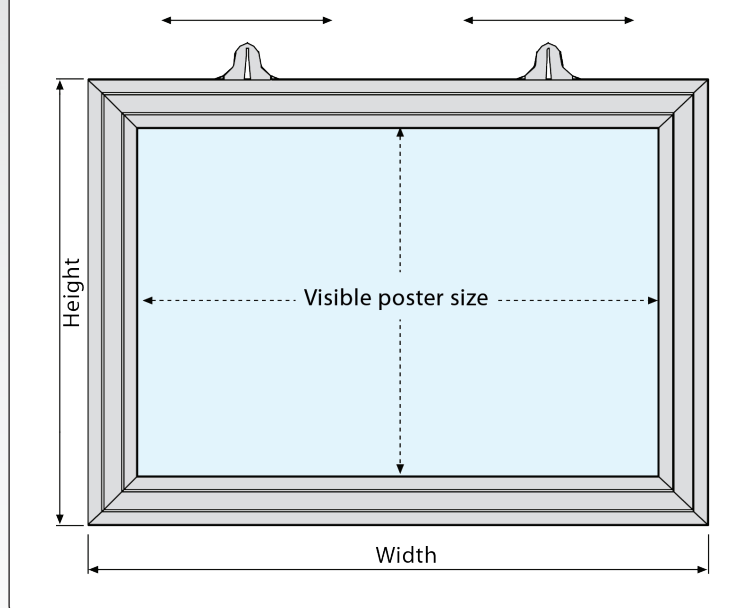

Model 245
for vertical
hanging

Model 246 - for horizontal hanging

 Silver anodized doublesided vertical frame with 25 mm alu profile. The posters must be inserted from the side between the two anti-reflex APET frontpanels, which are included. Two hanging hooks included.

 Silber-eloxiertem doppelseitiger Vertikaler Rahmen mit 25 mm Alu Profile. Komplett mit 2 Stück entspiegelte APET Frontscheiben sowie 2 Aufhängehaken für Wand- oder Deckenmontage. Plakate werden von der Seite eingesetzt.

 Sølveloxeret dobbeltsidet vertikal ramme med 25 mm aluprofiler. Leveres med to APET antirefleks frontplader og to ophængsøjer for montering på væg eller hængende fra loftet. Plakater indsættes fra siden.

Model	Article	Type	Poster size	Visible size	Color	Total W x H	Package size and weight	Pallet size and quantity
245	2400	Vertical	21 x 29,7 cm A4	17,4 x 26,1 cm	Alu/silver	22,4 x 31,1 cm	25 x 35 x 2,1 cm 0,5 kg	80 x 120 x 220 cm 750 pcs.
245	2401	Vertical	29,7 x 42 cm A3	26,1 x 38,4 cm	Alu/silver	31,1 x 43,4 cm	35 x 46 x 2,1 cm 0,7 kg	80 x 120 x 220 cm 490 pcs.
245	2402	Vertical	42 x 59,4 cm A2	38,4 x 55,8 cm	Alu/silver	43,3 x 60,8 cm	48 x 66 x 2,1 cm 1,2 kg	80 x 120 x 220 cm 280 pcs.
245	2404	Vertical	50 x 70 cm	46,4 x 66,4 cm	Alu/silver	51,4 x 71,4 cm	55 x 75 x 2,1 cm 1,4 kg	80 x 120 x 220 cm 230 pcs.
245	2403	Vertical	59,4 x 84,1 cm A1	55,8 x 80,5 cm	Alu/silver	60,8 x 85,5 cm	65 x 90 x 2,1 cm 1,5 kg	80 x 120 x 220 cm 140 pcs.
246	2411	Horizontal	42 x 29,7 cm A3	38,4 x 26,1 cm	Alu/silver	43,4 x 31,1 cm		