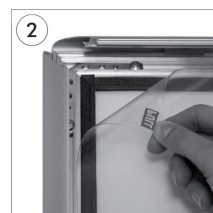

Water-safe

Mounted with rubber for water protection

Optional hanger art. 3988

GB Open all profiles.
DE Alle Profile öffnen.
DK Åben alle profilerne.

GB Take-off the front panel - written PULL.
DE Frontscheibe abheben - bei der PULL Lasche.
DK Løft frontpladen op ved mærket PULL.

GB Place the poster in.
DE Poster einlegen.
DK Læg plakaten i.

GB Place the front panel and close the profiles.
DE Frontscheibe einlegen - Seitenprofile zuklappen.
DK Læg frontpladen øverst og luk profilerne.