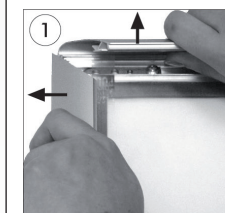

Søveloxeret klappramme med 25 mm aluminium profil med hjørner i gering. Hvid 1,5 mm PS bagplade og antirefleks APET frontplade. Sort skumliste monteret mod indtrængning af vand. Pakket med 5 stk. pr. karton.

Water-safe

Mounted with rubber for water protection

Optional hanger art. 3988

GB Open all profiles.
DE Alle Profile öffnen.
DK Åben alle profilerne.

GB Take-off the front panel - written PULL.
DE Frontscheibe abheben - bei der PULL Lasche.
DK Løft frontpladen op ved mærket PULL.