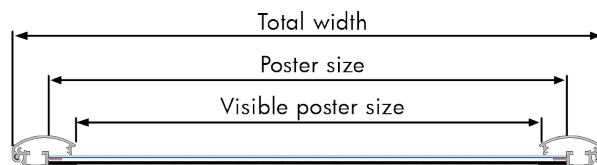

Silver anodized poster frame with 25 mm aluminum profile cut in mitred. White PS back-plate 1,5 mm and anti-reflex APET frontsheet. Mounted with black rubber to protect the poster from water. Packed with 5 pcs.

Silbereloxierte Klapp-Rahmen mit 25 mm Aluminium Profil mit Ecken auf Gehrung. PS Rückplatte 1,5 mm in weiss und entspiegelter APET Frontscheibe. Mit schwarzem Gummi montiert zum Schutz gegen Wasser. 5 Stück pro Karton.

Søveloxeret klappramme med 25 mm aluminium profil med hjørner i gering. Hvid 1,5 mm PS bagplade og antirefleks APET frontplade. Sort skumliste monteret mod indtrængning af vand. Pakket med 5 stk. pr. karton.

Water-safe

Mounted with rubber for water protection

Optional hanger art. 3988

GB Open all profiles.
DE Alle Profile öffnen.
DK Åben alle profilerne.

GB Take-off the front panel - written PULL.
DE Frontscheibe abheben - bei der PULL Lasche.
DK Løft frontpladen op ved mærket PULL.