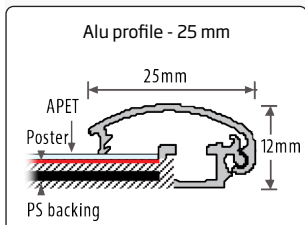

Model	Woodprint	Article	Poster size	Visible size	Total W x H	Package size and weight	Pallet size and quantity
216	Dark brown	5750	21 x 29,7 cm A4	19,2 x 27,9 cm	23,9 x 32,6 cm	26 x 35 x 2,1 cm 0,6 kg	80 x 120 x 220 cm 750 pcs.
		5751	29,7 x 42 cm A3	27,9 x 40,2 cm	32,6 x 44,9 cm	35 x 46 x 2,1 cm 0,8 kg	80 x 120 x 220 cm 350 pcs.
		5752	42 x 59,4 cm A2	40,2 x 57,6 cm	44,9 x 62,3 cm	46 x 66 x 2,1 cm 1,0 kg	80 x 120 x 220 cm 330 pcs.
		5753	50 x 70 cm	48,2 x 68,2 cm	52,9 x 72,9 cm	55 x 75 x 2,1 cm 1,3 kg	80 x 120 x 220 cm 320 pcs.
		5754	59,4 x 84,1 cm A1	57,6 x 82,3 cm	62,3 x 87,0 cm	65 x 90 x 2,1 cm 1,7 kg	80 x 120 x 220 cm 205 pcs.
		5755	70 x 100 cm	68,2 x 98,2 cm	72,9 x 102,9 cm	75 x 105 x 2,1 cm 2,3 kg	80 x 120 x 220 cm 165 pcs.
216	Light brown	5770	21 x 29,7 cm A4	19,2 x 27,9 cm	23,9 x 32,6 cm	26 x 35 x 2,1 cm 0,6 kg	80 x 120 x 220 cm 750 pcs.
		5771	29,7 x 42 cm A3	27,9 x 40,2 cm	32,6 x 44,9 cm	35 x 46 x 2,1 cm 0,8 kg	80 x 120 x 220 cm 350 pcs.
		5774	59,4 x 84,1 cm A1	57,6 x 82,3 cm	62,3 x 87,0 cm	65 x 90 x 2,1 cm 1,7 kg	80 x 120 x 220 cm 205 pcs.