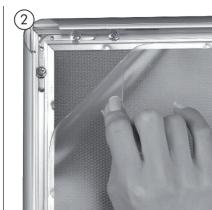

Aluminum poster frame printed with wooden finish - light or dark. 25 mm profile with corners cut in mitred. White PS backplate and anti-reflex APET front panel. Packed with 5 pcs.

Aluminium Klapp-Rahmen bedruckt in holzlook - hell oder dunkel. 25 mm Profil mit Ecken auf Gehrung. PS Rückwand in weiss sowie entspiegelter APET Frontscheibe. 5 Stück pro Karton.

Aluminium klapramme printet med trælook - lyst eller mørkt. Med 25 mm profil med hjørner i gering. Hvid 1,5 mm PS bagplade og APET anti-refleks frontplade. Pakket med 5 stk. pr. karton.

GB Open all profiles.  
DE Alle Profile öffnen.  
DK Åben alle profilerne.

GB Take-off the front panel.  
DE Frontscheibe abheben.  
DK Løft frontpladen op.

GB Place the poster in.  
DE Poster einlegen.  
DK Læg plakaten i.

GB Place the front panel and close the profiles.  
DE Frontscheibe einlegen & Seitenprofile zuklappen.  
DK Læg frontpladen øverst og luk profilerne.