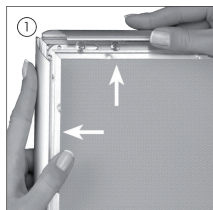

Aluminum poster frame printed with wooden finish - light or dark. 25 mm profile with corners cut in mitred. White PS backplate and anti-reflex APET front panel. Packed with 5 pcs.

Aluminium Klapp-Rahmen bedruckt in holzlook - hell oder dunkel. 25 mm Profil mit Ecken auf Gehrung. PS Rückwand in weiss sowie entspiegelter APET Frontscheibe. 5 Stück pro Karton.

Aluminium klapramme printet med trælook - lyst eller mørkt. Med 25 mm profil med hjørner i gering. Hvid 1,5 mm PS bagplade og APET anti-refleks frontplade. Pakket med 5 stk. pr. karton.

GB Open all profiles.  
DE Alle Profile öffnen.  
DK Åben alle profilerne.

GB Take-off the front panel.  
DE Frontscheibe abheben.  
DK Løft frontpladen op.

GB Place the poster in.  
DE Poster einlegen.  
DK Læg plakaten i.

GB Place the front panel and close the profiles.  
DE Frontscheibe einlegen & Seitenprofile zuklappen.  
DK Læg frontpladen øverst og luk profilerne.