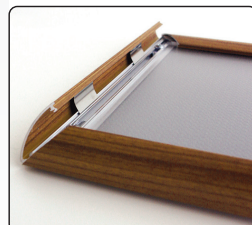

Aluminum poster frame printed with wooden finish - light or dark. 25 mm profile with corners cut in mitred. White PS backplate and anti-reflex APET front panel. Packed with 5 pcs.

Aluminium Klapp-Rahmen bedruckt in holzlook - hell oder dunkel. 25 mm Profil mit Ecken auf Gehrung. PS Rückwand in weiss sowie entspiegelter APET Frontscheibe. 5 Stück pro Karton.

Aluminium klapramme printet med trælook - lyst eller mørkt. Med 25 mm profil med hjørner i gering. Hvid 1,5 mm PS bagplade og APET anti-refleks frontplade. Pakket med 5 stk. pr. karton.

GB Open all profiles.  
DE Alle Profile öffnen.  
DK Åben alle profilerne.

GB Take-off the front panel.  
DE Frontscheibe abheben.  
DK Løft frontpladen op.

GB Place the poster in.  
DE Poster einlegen.  
DK Læg plakaten i.

GB Place the front panel and close the profiles.  
DE Frontscheibe einlegen & Seitenprofile zuklappen.  
DK Læg frontpladen øverst og luk profilerne.