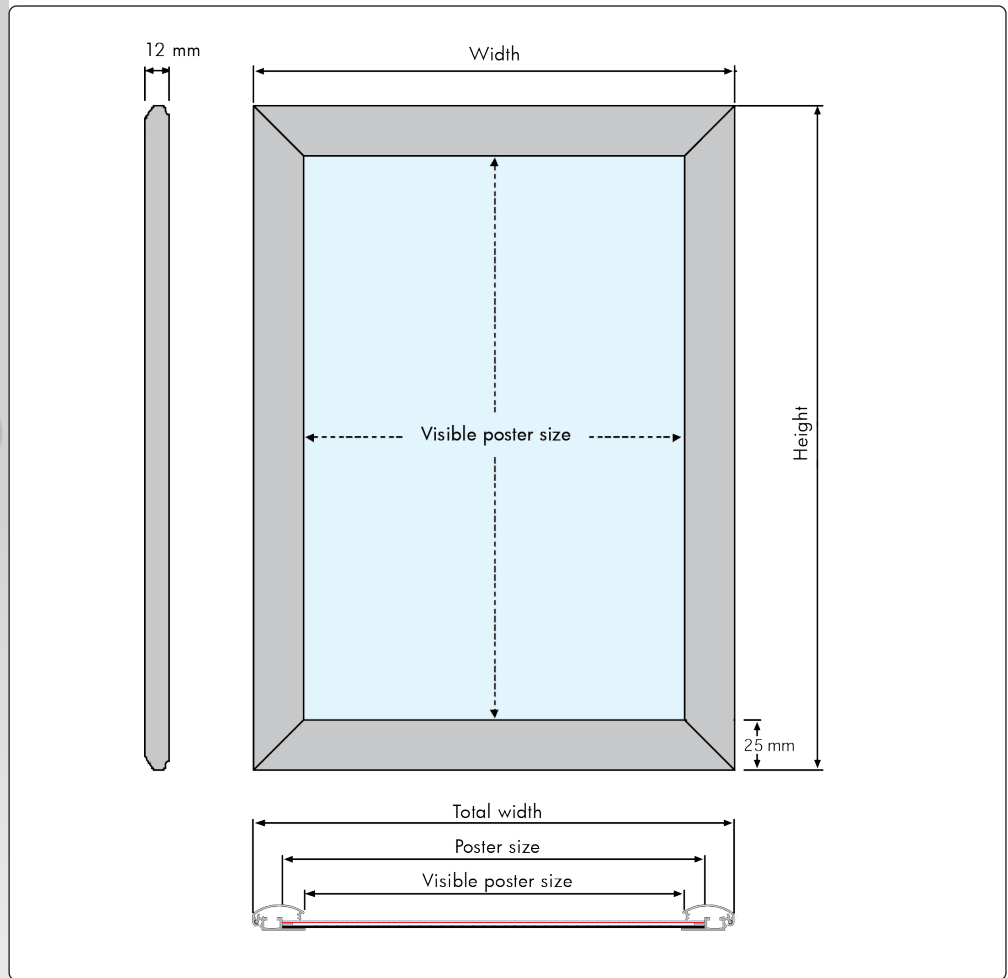

Aluminum poster frame printed with wooden finish - light or dark. 25 mm profile with corners cut in mitred. White PS backplate and anti-reflex APET front panel. Packed with 5 pcs.

Aluminium Klapp-Rahmen bedruckt in holzlook - hell oder dunkel. 25 mm Profil mit Ecken auf Gehrung. PS Rückwand in weiss sowie entspiegelter APET Frontscheibe. 5 Stück pro Karton.

Aluminium klapramme printet med trælook - lyst eller mørkt. Med 25 mm profil med hjørner i gering. Hvid 1,5 mm PS bagplade og APET anti-refleks frontplade. Pakket med 5 stk. pr. karton.

GB Open all profiles.  
DE Alle Profile öffnen.  
DK Åben alle profilerne.

GB Take-off the front panel.  
DE Frontscheibe abheben.  
DK Løft frontpladen op.

GB Place the poster in.  
DE Poster einlegen.  
DK Læg plakaten i.

GB Place the front panel and close the profiles.  
DE Frontscheibe einlegen & Seitenprofile zuklappen.  
DK Læg frontpladen øverst og luk profilerne.

Model	Woodprint	Article	Poster size	Visible size	Total W x H	Package size and weight	Pallet size and quantity
216	Dark brown	5750	21 x 29,7 cm A4	19,2 x 27,9 cm	23,9 x 32,6 cm	26 x 35 x 2,1 cm 0,6 kg	80 x 120 x 220 cm 750 pcs.
		5751	29,7 x 42 cm A3	27,9 x 40,2 cm	32,6 x 44,9 cm	35 x 46 x 2,1 cm 0,8 kg	80 x 120 x 220 cm 350 pcs.
		5752	42 x 59,4 cm A2	40,2 x 57,6 cm	44,9 x 62,3 cm	46 x 66 x 2,1 cm 1,0 kg	80 x 120 x 220 cm 330 pcs.
		5753	50 x 70 cm	48,2 x 68,2 cm	52,9 x 72,9 cm	55 x 75 x 2,1 cm 1,3 kg	80 x 120 x 220 cm 320 pcs.
		5754	59,4 x 84,1 cm A1	57,6 x 82,3 cm	62,3 x 87,0 cm	65 x 90 x 2,1 cm 1,7 kg	80 x 120 x 220 cm 205 pcs.
		5755	70 x 100 cm	68,2 x 98,2 cm	72,9 x 102,9 cm	75 x 105 x 2,1 cm 2,3 kg	80 x 120 x 220 cm 165 pcs.
216	Light brown	5770	21 x 29,7 cm A4	19,2 x 27,9 cm	23,9 x 32,6 cm	26 x 35 x 2,1 cm 0,6 kg	80 x 120 x 220 cm 750 pcs.
		5771	29,7 x 42 cm A3	27,9 x 40,2 cm	32,6 x 44,9 cm	35 x 46 x 2,1 cm 0,8 kg	80 x 120 x 220 cm 350 pcs.
		5774	59,4 x 84,1 cm A1	57,6 x 82,3 cm	62,3 x 87,0 cm	65 x 90 x 2,1 cm 1,7 kg	80 x 120 x 220 cm 205 pcs.