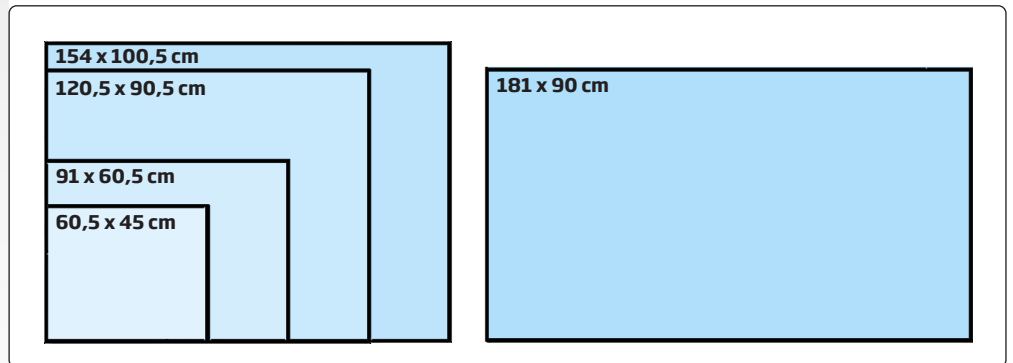

 Corkboard with nice aluminium frame and dark grey, rounded ABS corners. Grey backplate. Can be used in vertical and horizontal position. Supplied with screws, plugs and 6 pins.

 Kork Tafel mit schönen Aluminium Rahmen und ABS Ecken. Graue Rückplatte. Kann sowohl in vertikaler als auch in horizontaler Format verwendet werden. Mit Schrauben, Dübeln und 6 Stifte geliefert.

 Korktavle med pæn aluminiums-ramme og mørkegrå, runde ABS hjørner. Grå bagplade. Kan monteres vertikalt eller horisontalt. Leveres med ophængsbeslag, skruer, plugs og 6 nåle i assorterede farver.

Model	Article	Board size	Colour	Total W x H x D	Package size and weight	Pallet size and quantity
1169	<b>6785</b>	55,6 x 40,6 cm	Alu/silver & brown	60,5 x 45 x 1 cm	63 x 48 x 3,5 cm 1,3 kg	80 x 120 x 220 cm 132 pcs.
1169	<b>6786</b>	85,6 x 56 cm	Alu/silver & brown	91 x 60,5 x 1 cm	93 x 63 x 3,5 cm 2,4 kg	80 x 120 x 220 cm 70 pcs.
1169	<b>6787</b>	115,8 x 85,6 cm	Alu/silver & brown	120,5 x 90,5 x 1 cm	122 x 93 x 3,5 cm 3,8 kg	80 x 120 x 140 cm 22 pcs.
1169	<b>6788</b>	149 x 95,5 cm	Alu/silver & brown	154 x 100,5 x 1 cm	153 x 103 x 3,5 cm 4,8 kg	80 x 120 x 170 cm 22 pcs.
1169	<b>6789</b>	176 x 85,5 cm	Alu/silver & brown	181 x 90 x 1 cm	183 x 93 x 3,5 cm 5,2 kg	80 x 120 x 200 cm 22 pcs.