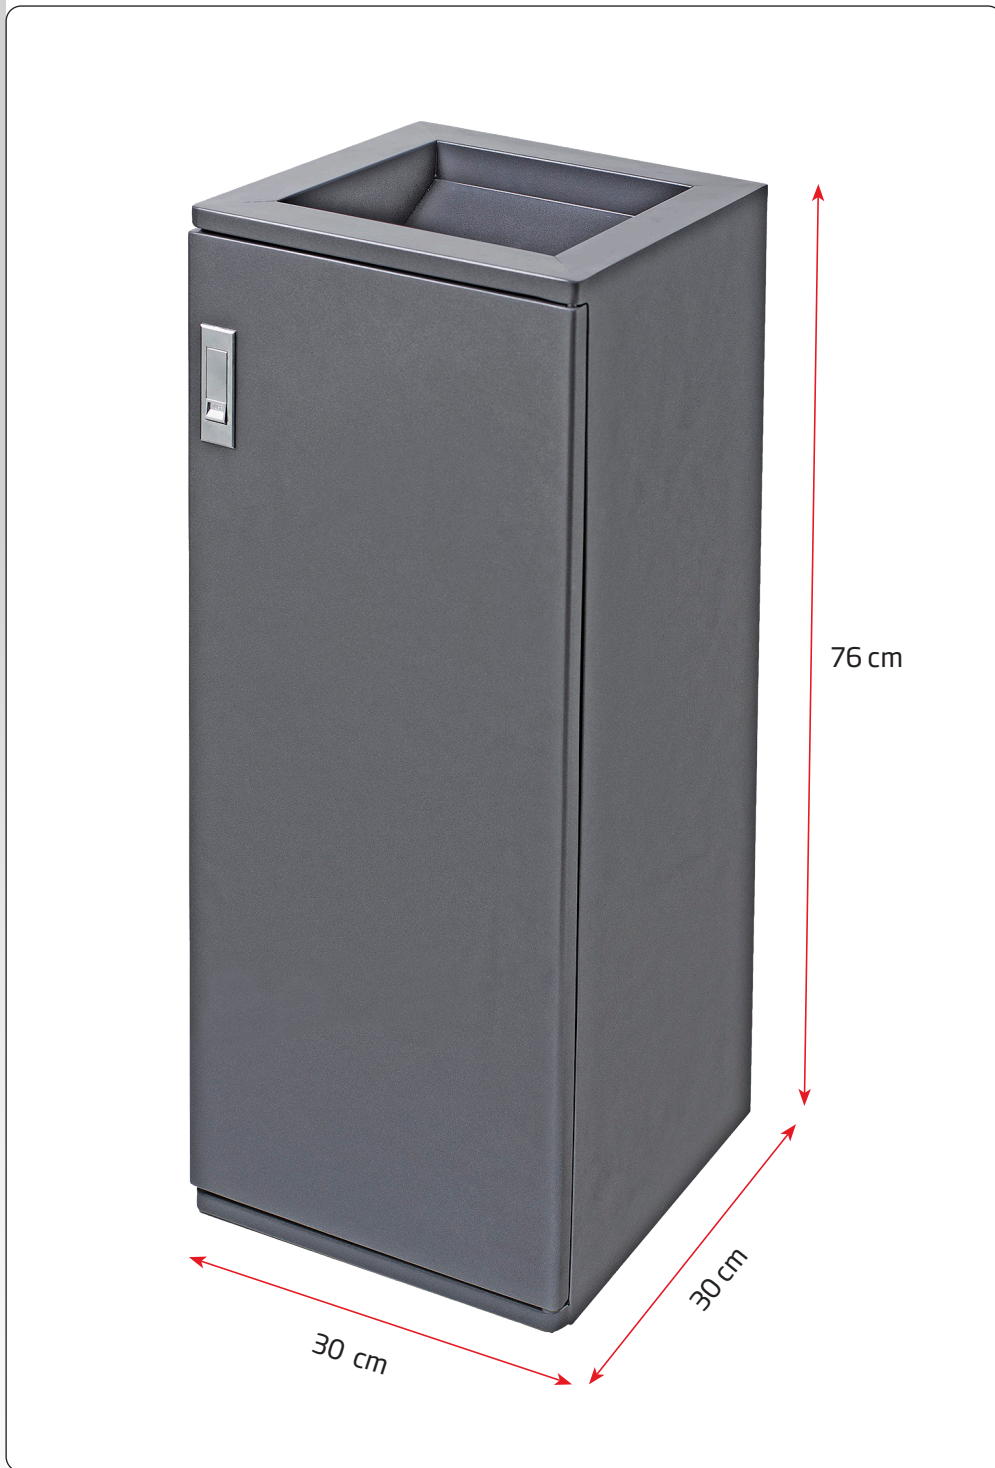

 Grey square waste bin in steel (RAL 9007). The bin holds about 50 litres and is easy to empty, by opening the door on the side. The bag is quickly attached to the bag holder, which can be pulled out when opening the cover. For indoor use.

 Graue Abfallbehälter aus Stahl (RAL 9007). Der Behälter fasst etwa 50 Liter und wird einfach durch der Tür auf der Seite geöffnet. Die Beutel ist schnell auf den Beutelhalter angebracht, der herausgezogen werden kann, wenn die Abdeckung öffnen ist. Für den Innenbereich.

 Grå kvadratisk affaldsbeholder i stål (RAL7007). Affaldsbeholderen rummer ca. 50 liter og tømmes let ved åbning af lågen. Posen fastgøres nemt og hurtigt til poseholderen, som kan trækkes ud ved åbning af lågen. Til indendørs brug.

Model	Article	Product / color	Capacity	Total B x H x D	Package size and weight	Pallet size and quantity
1151	<b>6751</b>	Waste bin, grey coated steel	50 litres	30 x 76 x 30 cm	78 x 32 x 32 cm 7 kg	80 x 120 x 170 cm 15 pcs.
	<b>11599</b>	Bags, roll with 50 pcs.	50 litres			