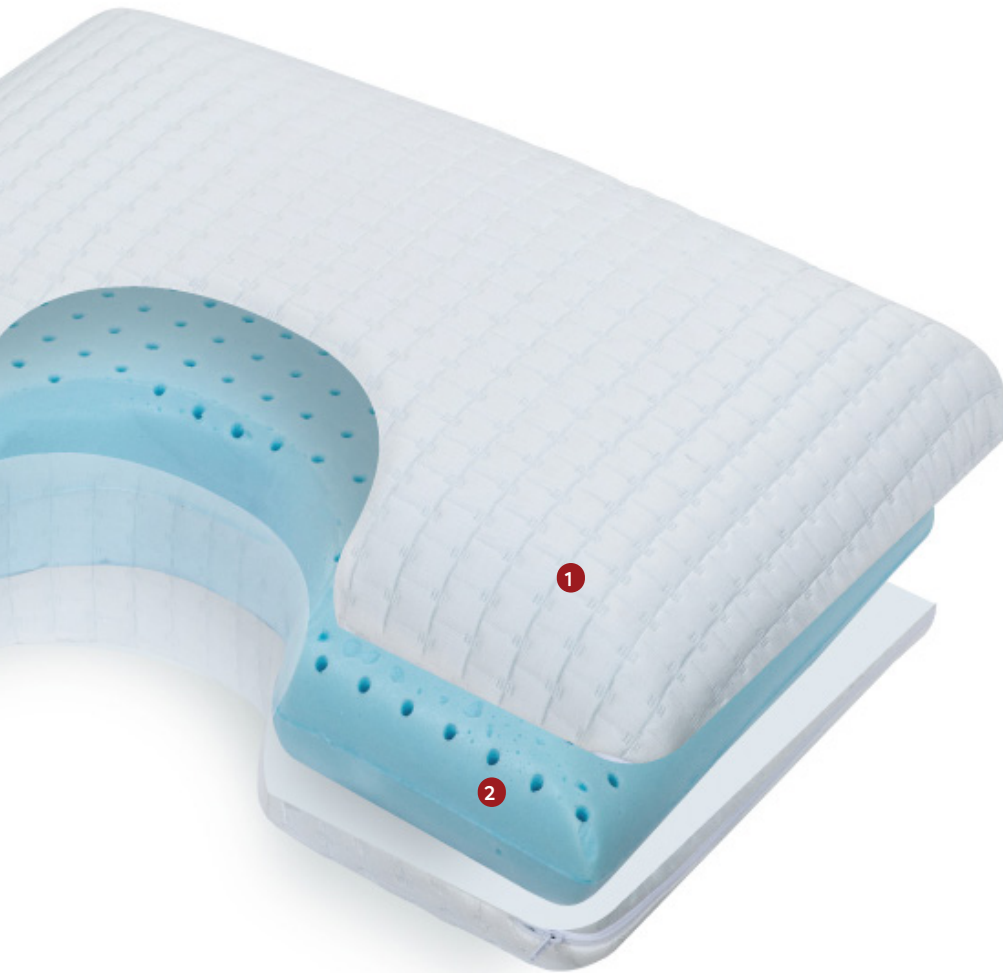

Bloo Ice

Shoulder Pillow

1. Polyester Knit Fabric
2. Aerated Gel infused memory foam

SPECIFICATION

Dimension
Shoulder Pillow
29" x 17" x 6"

Bloo Ice

Oreiller D'épaule

1. Tissu tricoté en polyester
2. Mousse à mémoire de forme infusée de gel aéré

SPÉCIFICATION

bloo ice

Dimension
Oreiller D'épaule
29" x 17" x 6"