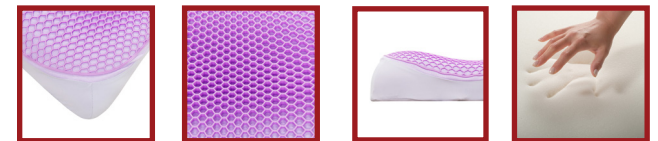

Revive

Neck & Shoulder Pillow

1. Soft polyester knitted fabric w/ Revolutionary TPE Grid.
2. Memory foam with neck and shoulder support

SPECIFICATION

Dimension
Stand Neck & Shoulder Pillow
25.2" x 12" - 15.75" x 5.1"

Revive

Oreiller

1. Tissu doux tricoté en polyester avec Grille TPE révolutionnaire
2. Mousse à mémoire de forme avec soutien de la nuque et des épaules

SPÉCIFICATION

Dimension
Standard
25.2" x 12" - 15.75" x 5.1"