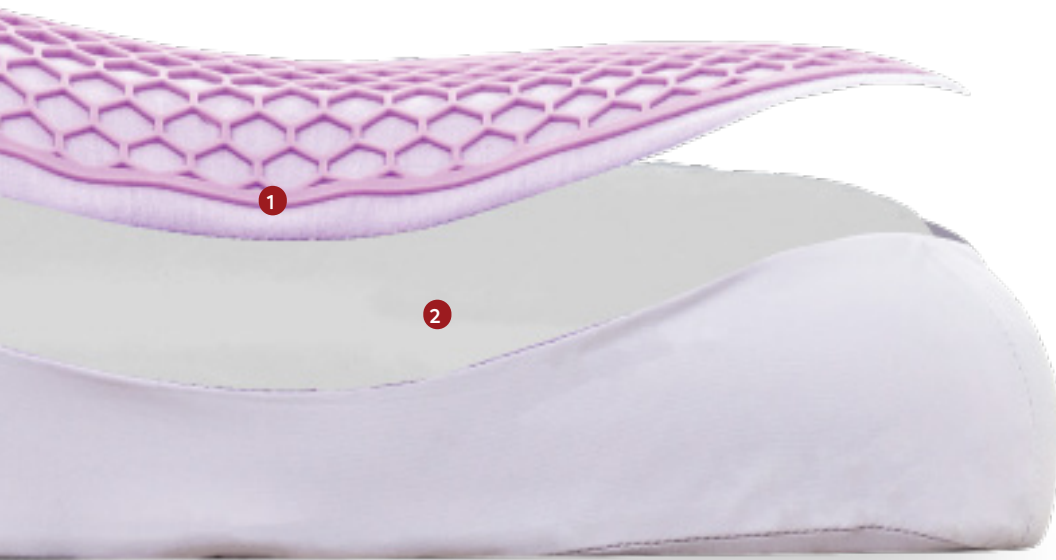

Revive

Neck & Shoulder Pillow

1. Soft polyester knitted fabric w/ Revolutionary TPE Grid.
2. Memory foam with neck and shoulder support

SPECIFICATION

Dimension
Stand Neck & Shoulder Pillow
25.2" x 12" - 15.75" x 5.1"

Revive

Oreiller

1. Tissu doux tricoté en polyester avec Grille TPE révolutionnaire
2. Mousse à mémoire de forme avec soutien de la nuque et des épaules

SPÉCIFICATION

Dimension
Standard
25.2" x 12" - 15.75" x 5.1"