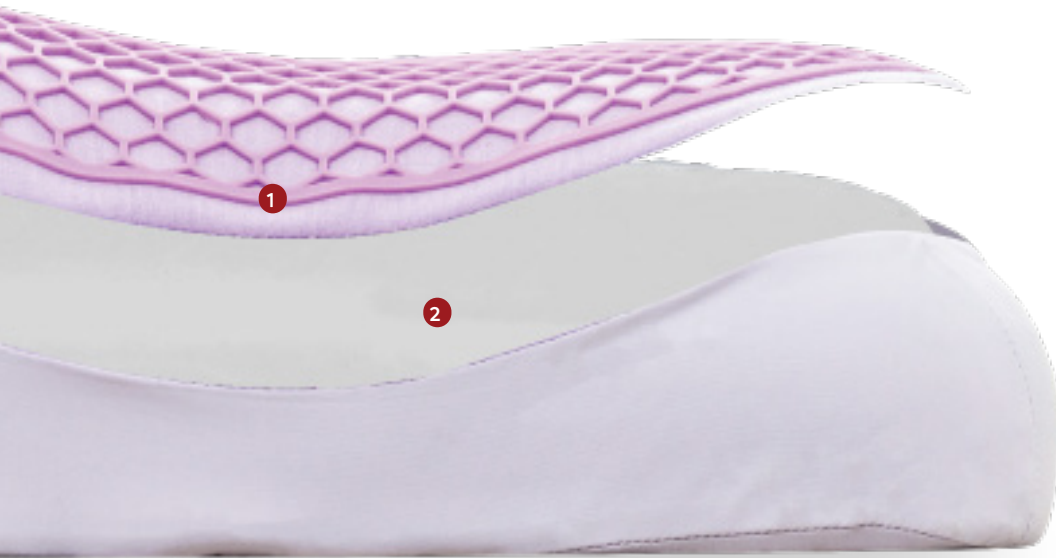

Revive

Neck & Shoulder Pillow

1. Soft polyester knitted fabric w/ Revolutionary TPE Grid.
2. Memory foam with neck and shoulder support

SPECIFICATION

Dimension
Stand Neck & Shoulder Pillow
25.2" x 12" - 15.75" x 5.1"

Revive

Oreiller

1. Tissu doux tricoté en polyester avec Grille TPE révolutionnaire
2. Mousse à mémoire de forme avec soutien de la nuque et des épaules

SPÉCIFICATION

Dimension
Standard
25.2" x 12" - 15.75" x 5.1"