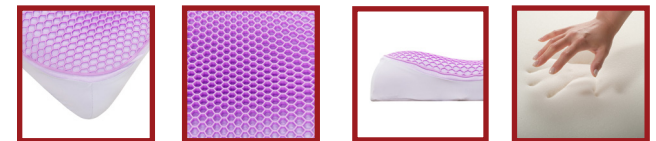

Revive

Neck & Shoulder Pillow

1. Soft polyester knitted fabric w/ Revolutionary TPE Grid.
2. Memory foam with neck and shoulder support

SPECIFICATION

Dimension
Stand Neck & Shoulder Pillow
25.2" x 12" - 15.75" x 5.1"

Revive

Oreiller

1. Tissu doux tricoté en polyester avec Grille TPE révolutionnaire
2. Mousse à mémoire de forme avec soutien de la nuque et des épaules

SPÉCIFICATION

Dimension
Standard
25.2" x 12" - 15.75" x 5.1"