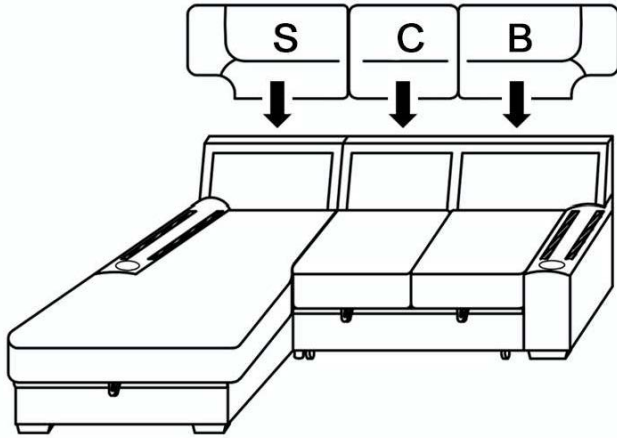

5
Step
(Étape)