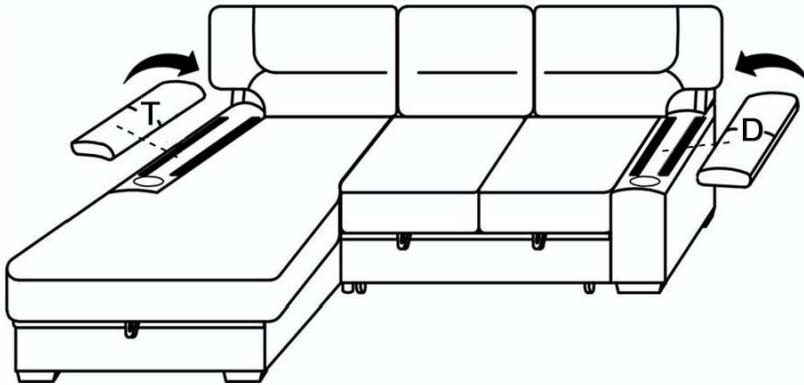

6
Step
(Étape)