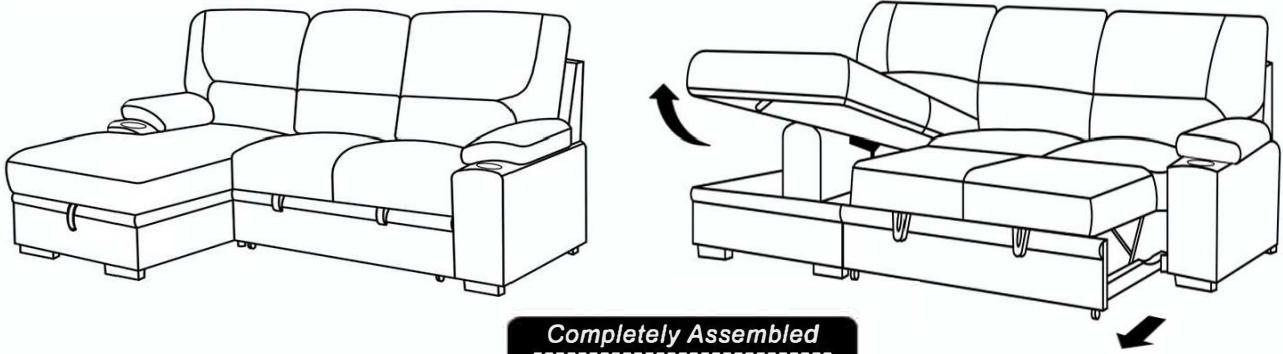

Completely Assembled
Assemblage Completé