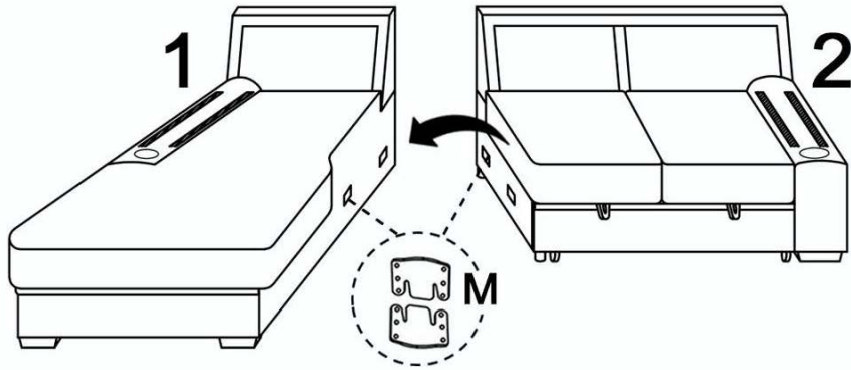

4
Step
(Étape)